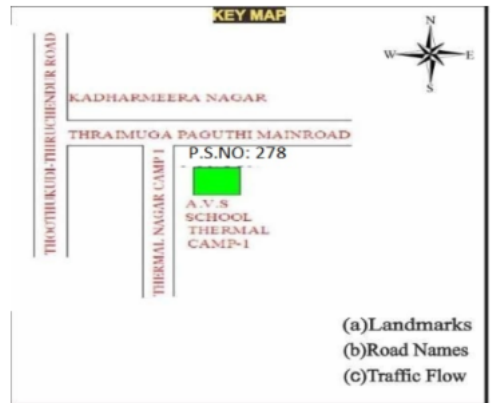

Key MAP View