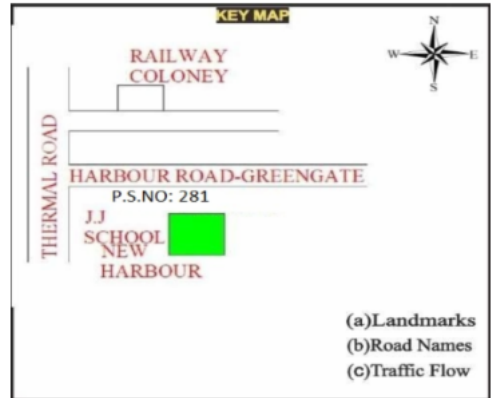

Key MAP View