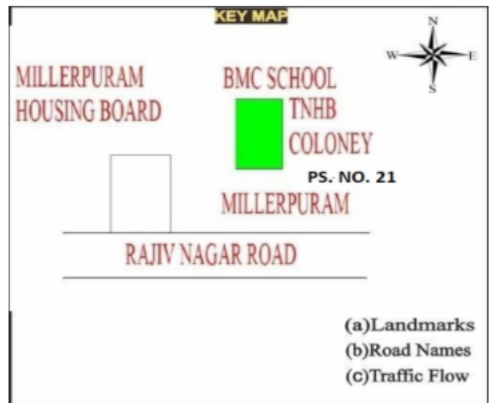

Google Map View

Polling Station Building Front View

Polling Station Front View

Cad View

Key MAP View

1 பெயர் : சங்கரம்மாள் கணவர் பெயர்: பெருமாள் வீட்டு எண் : 1 வயது : 75 பாலினம் : பெண்	UPG2687861 Photo is available	2 பெயர் : ராதா கணவர் பெயர்: லாரன்ஸ் மனோகரன் வீட்டு எண் : 1-115A வயது : 52 பாலினம் : பெண்	UPG1786235 Photo is available	3 பெயர் : வித்யா தந்தை பெயர்: லாரன்ஸ் மனோகரன் வீட்டு எண் : 1-115A வயது : 33 பாலினம் : பெண்	UPG1705953 Photo is available
4 பெயர் : நந்தகுமார ராஜா தந்தை பெயர்: லாரன்ஸ் மனோகரன் வீட்டு எண் : 1-115A வயது : 29 பாலினம் : ஆண்	UPG1786227 Photo is available	5 பெயர் : கௌசல்யா கணவர் பெயர்: பூல்பாண்டி வீட்டு எண் : 1-180A வயது : 28 பாலினம் : பெண்	UPG1786060 Photo is available	6 பெயர் : சந்துரு தந்தை பெயர்: செல்வம் வீட்டு எண் : 1-213A வயது : 27 பாலினம் : ஆண்	UPG1898634 Photo is available
7 பெயர் : அம்மு ஷங்கர் ரா தந்தை பெயர்: ராமசுப்ரமணியன் வீட்டு எண் : 1/224-ஏ வயது : 20 பாலினம் : ஆண்	UPG2870418 Photo is available	8 பெயர் : அர்ச்சனா செப்போரா தந்தை பெயர்: ராஜா வீட்டு எண் : 1ஏ/41/1 வயது : 22 பாலினம் : பெண்	UPG2776763 Photo is available	9 பெயர் : சிவசுப்பிரமணியன் தந்தை பெயர்: பிரமநாயகம் வீட்டு எண் : 1பி-57 வயது : 40 பாலினம் : ஆண்	UPG1786086 Photo is available
10 பெயர் : நரசிம்மன் தந்தை பெயர்: பாலன் வீட்டு எண் : 1ஜி-36 வயது : 42 பாலினம் : ஆண்	UPG2539674 Photo is available	11 பெயர் : ஷ்ரீநிதி தே தந்தை பெயர்: தேவராஜ் பா வீட்டு எண் : 1ஜி/43/1 வயது : 20 பாலினம் : பெண்	UPG2820769 Photo is available	12 பெயர் : ஹரிகிருஷ்ணன் தந்தை பெயர்: ராமர் வீட்டு எண் : 1G-574 வயது : 28 பாலினம் : ஆண்	UPG1786052 Photo is available
13 பெயர் : மகேஷ் சிவசக்தி பாலன் தந்தை பெயர்: லெட்சுமணன் வீட்டு எண் : 1H வயது : 42 பாலினம் : ஆண்	UPG1676907 Photo is available	14 பெயர் : பேரின்பம் கணவர் பெயர்: கணேசன் வீட்டு எண் : 1H-1 வயது : 50 பாலினம் : பெண்	UPG1676980 Photo is available	15 பெயர் : சேசராஜா தந்தை பெயர்: வியாகப்பன் வீட்டு எண் : 1H-5 வயது : 58 பாலினம் : ஆண்	UPG1556364 Photo is available
16 பெயர் : ஜான்னிராணி கணவர் பெயர்: சேசராஜா வீட்டு எண் : 1H-5 வயது : 52 பாலினம் : பெண்	UPG1556372 Photo is available	17 பெயர் : பியூலா தந்தை பெயர்: சேசராஜா வீட்டு எண் : 1H-5 வயது : 30 பாலினம் : பெண்	UPG1556380 Photo is available	18 பெயர் : விஜயகுமாரி கணவர் பெயர்: தனபாலன் வீட்டு எண் : 1எச்-42-1 வயது : 73 பாலினம் : பெண்	BVS1370402 Photo is available
19 பெயர் : டார்மி டயானா தந்தை பெயர்: தனபாலன் வீட்டு எண் : 1எச்-42-1 வயது : 48 பாலினம் : பெண்	BVS4899985 Photo is available	20 பெயர் : செல்வராணி கணவர் பெயர்: ஜெர்சன் வீட்டு எண் : 1எச்-42-1 வயது : 37 பாலினம் : பெண்	UHX0007658 Photo is available	21 பெயர் : மகமுதா பீவி கணவர் பெயர்: செய்யது அலி வீட்டு எண் : 1எச்-60 வயது : 43 பாலினம் : பெண்	UPG2456788 Photo is available
22 பெயர் : இராணி தந்தை பெயர்: அய்யாசாமி வீட்டு எண் : 1எச்-62 வயது : 77 பாலினம் : பெண்	UPG2456770 Photo is available	23 பெயர் : கார்த்திகேயன் தந்தை பெயர்: பிரம்மநாயகம் வீட்டு எண் : 1எச்-604 வயது : 25 பாலினம் : ஆண்	UPG1955632 Photo is available	24 பெயர் : சவிதா பேகம் தாயின் பெயர்: மோஹர் பாநு வீட்டு எண் : 1எச்-102 வயது : 24 பாலினம் : பெண்	XSS3205895 Photo is available
25 பெயர் : முத்துகுமார் தந்தை பெயர்: பரமசிவம் வீட்டு எண் : 1எச்-115-3 வயது : 47 பாலினம் : ஆண்	UPG0320457 Photo is available	26 பெயர் : சாந்தி கணவர் பெயர்: முத்துக்குமார் வீட்டு எண் : 1எச்-115-3 வயது : 45 பாலினம் : பெண்	BVS1669217 Photo is available	27 பெயர் : அபுதாஹிர் தந்தை பெயர்: ஹீசேன் வீட்டு எண் : 1H-122 வயது : 27 பாலினம் : ஆண்	UPG1898626 Photo is available
S 28 பெயர் : ஈஸ்வரன் தந்தை பெயர்: முருகன் வீட்டு எண் : 1H-136 வயது : 30 பாலினம் : ஆண்	UPG1556489 Photo is available	29 பெயர் : சரவணப்பிரகாஷ் ராஜா தந்தை பெயர்: ரெங்கநாத ராஜா வீட்டு எண் : 1H-139A வயது : 52 பாலினம் : ஆண்	UPG1174234 Photo is available	30 பெயர் : முத்துலெட்சுமி கணவர் பெயர்: சரவணப்பிரகாஷ் ராஜா வீட்டு எண் : 1H-139A வயது : 49 பாலினம் : பெண்	UPG1174242 Photo is available