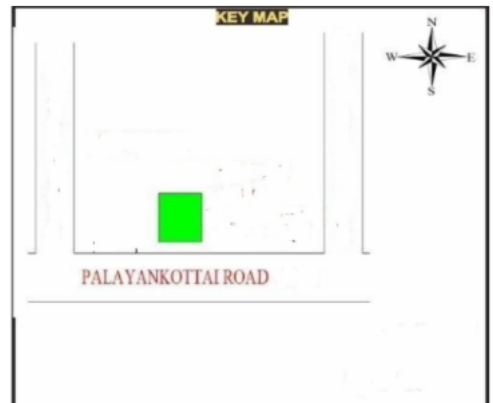

Google Map View

Polling Station Building Front View

Polling Station Front View

Cad View

Key MAP View

1 பெயர் : ரத்தினமணி கணவர் பெயர் : ரத்தினராஜ் வீட்டு எண் : 1 வயது : 79 பாலினம் : பெண்	UPG2177483 Photo is available	2 பெயர் : சந்தானலெட்சுமி கணவர் பெயர் : குருசாமிநாயுடு வீட்டு எண் : 2C வயது : 72 பாலினம் : பெண்	UPG0977652 Photo is available	3 பெயர் : பிரியங்கா தந்தை பெயர் : சிவயோகசெல்வன் வீட்டு எண் : 2ஜி-237 வயது : 22 பாலினம் : பெண்	UPG2678738 Photo is available
4 பெயர் : ராஜகோபால்சாமி தந்தை பெயர் : தாண்டவ் வீட்டு எண் : 5 வயது : 64 பாலினம் : ஆண்	BVS4842365 Photo is available	5 பெயர் : லலிதா கணவர் பெயர் : ராஜகோபால்சாமி வீட்டு எண் : 5 வயது : 54 பாலினம் : பெண்	BVS4842373 Photo is available	6 பெயர் : பிரதீபா பெ தந்தை பெயர் : பெரியசாமி வீட்டு எண் : 11ஏ வயது : 24 பாலினம் : பெண்	UPG2531812 Photo is available
7 பெயர் : மாரியப்பன் தந்தை பெயர் : சுந்தர்ராஜ் வீட்டு எண் : 12-24 வயது : 52 பாலினம் : ஆண்	BVS4142881 Photo is available	8 பெயர் : தேவி கணவர் பெயர் : மாரியப்பன் வீட்டு எண் : 12-24 வயது : 47 பாலினம் : பெண்	BVS4142907 Photo is available	9 பெயர் : முத்துராஜ் தந்தை பெயர் : குமார் வீட்டு எண் : 19E வயது : 31 பாலினம் : ஆண்	UPG0977769 Photo is available
10 பெயர் : பாப்பாத்தி தந்தை பெயர் : ஆறுமுகம் வீட்டு எண் : 24எ வயது : 23 பாலினம் : பெண்	UPG2531770 Photo is available	11 பெயர் : பரத்குமார் தந்தை பெயர் : ராஜன் வீட்டு எண் : 24எப் வயது : 25 பாலினம் : ஆண்	UPG2511871 Photo is available	12 பெயர் : முத்துக்குமார் தந்தை பெயர் : ராஜன் வீட்டு எண் : 24எப் வயது : 23 பாலினம் : ஆண்	UPG2511863 Photo is available
13 பெயர் : நவீன்குமார் தந்தை பெயர் : முருகேசன் வீட்டு எண் : 30 வயது : 32 பாலினம் : ஆண்	UPG0977892 Photo is available	14 பெயர் : பத்திரன் தந்தை பெயர் : வெள்ளைப்பாண்டியன் வீட்டு எண் : 35-1 வயது : 48 பாலினம் : ஆண்	BVS3349768 Photo is available	15 பெயர் : முருகேசன் தந்தை பெயர் : சந்திரன் வீட்டு எண் : 50-2 வயது : 63 பாலினம் : ஆண்	UPG0977702 Photo is available
16 பெயர் : லட்சுமி கணவர் பெயர் : முருகேசன் வீட்டு எண் : 50-2 வயது : 60 பாலினம் : பெண்	UPG0977686 Photo is available	17 பெயர் : சந்திரசேகர் தந்தை பெயர் : முருகேசன் வீட்டு எண் : 50-2 வயது : 39 பாலினம் : ஆண்	UPG0977694 Photo is available	18 பெயர் : சரவணக்குமார் தந்தை பெயர் : முருகேசன் வீட்டு எண் : 50-2 வயது : 36 பாலினம் : ஆண்	UPG0977678 Photo is available
19 பெயர் : சுந்தர் தந்தை பெயர் : விஜய பாண்டியன் வீட்டு எண் : 50-E வயது : 36 பாலினம் : ஆண்	UPG0330894 Photo is available	20 பெயர் : ராஜா தந்தை பெயர் : விஜய பாண்டியன் வீட்டு எண் : 50-E வயது : 35 பாலினம் : ஆண்	UPG0330910 Photo is available	21 பெயர் : ஜெயா கணவர் பெயர் : சுந்தர் வீட்டு எண் : 50-E வயது : 34 பாலினம் : பெண்	UPG0330902 Photo is available
22 பெயர் : செந்தில் வேல் தந்தை பெயர் : வீராசாமி வீட்டு எண் : 50E-13 வயது : 43 பாலினம் : ஆண்	UPG1313204 Photo is available	23 பெயர் : முத்துராமலிங்கம் தந்தை பெயர் : கருப்பசாமி வீட்டு எண் : 50G-1 வயது : 62 பாலினம் : ஆண்	UPG0977785 Photo is available	24 பெயர் : ராமசந்திரன் மு தந்தை பெயர் : முத்துராமலிங்கம் வீட்டு எண் : 50G-1 வயது : 33 பாலினம் : ஆண்	UPG0977843 Photo is available
25 பெயர் : சேர்மக்கனி கணவர் பெயர் : பொன் உதயா வீட்டு எண் : 50ஜி/1எஃப் வயது : 20 பாலினம் : பெண்	UPG2896751 Photo is available	26 பெயர் : வீரபாண்டி தந்தை பெயர் : சுப்பையாதேவர் வீட்டு எண் : 50M வயது : 65 பாலினம் : ஆண்	UPG0977991 Photo is available	27 பெயர் : மூக்கம்மாள் கணவர் பெயர் : வீரபாண்டி வீட்டு எண் : 50M வயது : 64 பாலினம் : பெண்	UPG0977983 Photo is available
28 பெயர் : பொன்மாலை தந்தை பெயர் : வீரபாண்டி வீட்டு எண் : 50M வயது : 39 பாலினம் : ஆண்	UPG0977975 Photo is available	29 பெயர் : அரிகிருஷ்ணன் தந்தை பெயர் : வீரபாண்டி வீட்டு எண் : 50M வயது : 32 பாலினம் : ஆண்	UPG0977967 Photo is available	30 பெயர் : கண்ணன் தந்தை பெயர் : தங்கமுனியசாமி வீட்டு எண் : 51 வயது : 42 பாலினம் : ஆண்	BVS3347770 Photo is available