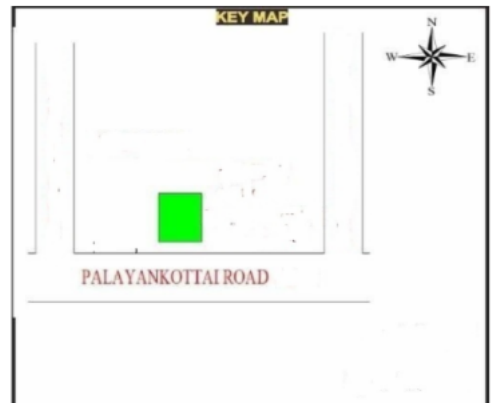

Nazri Naksha

Google Map View

Polling Station Building Front View

Polling Station Front View

Cad View

Key MAP View

1 பெயர் : ஆறுமுகம் தந்தை பெயர்: சண்ணாசெட்டியார் வீட்டு எண் : 1A-4 வயது : 52 பாலினம் : ஆண்	BVS3502408 Photo is available	2 பெயர் : சரஸ்வதி கணவர் பெயர்: கிருஷ்ணன் வீட்டு எண் : 1E வயது : 58 பாலினம் : பெண்	BVS3502820 Photo is available	3 பெயர் : மரகதவல்லி கணவர் பெயர்: வேதமாணிக்கம் வீட்டு எண் : 2E வயது : 62 பாலினம் : பெண்	UPG2187938 Photo is available
4 பெயர் : ஆலன் ஓயிட் சிந்து அல்பர்ட் ஏசுதாசன் தந்தை பெயர்: ஆல்பர்ட் ஏசுதாசன் வீட்டு எண் : 5-4 வயது : 25 பாலினம் : பெண்	UPG2544732 Photo is available	5 பெயர் : அலெக்ஸ் தந்தை பெயர்: அசரியா வீட்டு எண் : 5A வயது : 51 பாலினம் : ஆண்	UPG2187946 Photo is available	6 பெயர் : தங்கம் கணவர் பெயர்: அலெக்ஸ் வீட்டு எண் : 5A வயது : 46 பாலினம் : பெண்	UPG2187953 Photo is available
7 பெயர் : சிவ ராகாவி தந்தை பெயர்: முருகேசன் வீட்டு எண் : 5ஏ-4 வயது : 23 பாலினம் : பெண்	UPG2544872 Photo is available	8 பெயர் : பொன்னரசி கணவர் பெயர்: சோலையப்பன் வீட்டு எண் : 5எஃ-5 வயது : 44 பாலினம் : பெண்	UPG2544674 Photo is available	9 பெயர் : சோலையப்பன் இதரர் பெயர்: பொன்னரசி வீட்டு எண் : 5எஃ-15 வயது : 47 பாலினம் : ஆண்	UPG2544633 Photo is available
10 பெயர் : ஜெனிந்தா கணவர் பெயர்: செந்தில்விநாயகம் வீட்டு எண் : 5D வயது : 41 பாலினம் : பெண்	UPG0336123 Photo is available	11 பெயர் : ஜபெர்சுவாமி தந்தை பெயர்: சுப்பயாதுரை வீட்டு எண் : 9F-2A வயது : 28 பாலினம் : ஆண்	UPG1833060 Photo is available	12 பெயர் : ஹெப்சிபா விக்டோரியா தந்தை பெயர்: செபஸ்டியன் அறிவரசு வீட்டு எண் : 9ஏல3 வயது : 26 பாலினம் : பெண்	UPG2542454 Photo is available
13 பெயர் : ஜோஸ்வா ஃபிரெடி தந்தை பெயர்: செபஸ்டியன் அறிவரசு வீட்டு எண் : 9ஏல3 வயது : 23 பாலினம் : ஆண்	UPG2542355 Photo is available	14 பெயர் : செல்வராஜ் தந்தை பெயர்: செல்லப்பா வீட்டு எண் : 23 வயது : 60 பாலினம் : ஆண்	BVS1301795 Photo is available	15 பெயர் : கன்னிகா கணவர் பெயர்: செல்வராஜ் வீட்டு எண் : 23 வயது : 56 பாலினம் : பெண்	BVS1301845 Photo is available
16 பெயர் : கணேசன் தந்தை பெயர்: வேலாயுதம்பிள்ளை வீட்டு எண் : 25 வயது : 70 பாலினம் : ஆண்	BVS1303585 Photo is available	17 பெயர் : லெட்சுமி கணவர் பெயர்: கணேசன் வீட்டு எண் : 25 வயது : 63 பாலினம் : பெண்	BVS1303593 Photo is available	18 பெயர் : மரியபுஷ்பம் கணவர் பெயர்: ஜெயபால் வீட்டு எண் : 25 வயது : 55 பாலினம் : பெண்	UPG2187979 Photo is available
19 பெயர் : பேச்சியம்மாள் கணவர் பெயர்: ராஜபாண்டி வீட்டு எண் : 29 வயது : 84 பாலினம் : பெண்	UPG2187987 Photo is available	20 பெயர் : மாரிமுத்து தந்தை பெயர்: ராஜபாண்டி வீட்டு எண் : 29 வயது : 60 பாலினம் : ஆண்	UPG2187995 Photo is available	21 பெயர் : ஆனந்தராஜ் தந்தை பெயர்: ராஜபாண்டி வீட்டு எண் : 29 வயது : 50 பாலினம் : ஆண்	UPG2188001 Photo is available
22 பெயர் : சுகதி கணவர் பெயர்: மாரிமுத்து வீட்டு எண் : 29 வயது : 49 பாலினம் : பெண்	BVS3502705 Photo is available	23 பெயர் : சிவபெருமான் தந்தை பெயர்: டானியல் வீட்டு எண் : 37 வயது : 61 பாலினம் : ஆண்	BVS1303072 Photo is available	# 24 பெயர் : வசந்தா நம்மாழ்வார் கணவர் பெயர்: நம்மாழ்வார் வீட்டு எண் : எண். 9 எம்/2 வயது : 66 பாலினம் : பெண்	UPG1162098 Photo is available
25 பெயர் : மேரி அமுதா கணவர் பெயர்: தினேஷ் அல்ப் வீட்டு எண் : 46 வயது : 49 பாலினம் : பெண்	BVS5029376 Photo is available	26 பெயர் : பேபி வினிஷா கணவர் பெயர்: பாக்கியராஜ் வீட்டு எண் : 46 வயது : 21 பாலினம் : பெண்	UPG2819431 Photo is available	27 பெயர் : மாடத்தி தந்தை பெயர்: மாடசாமி வீட்டு எண் : 50 வயது : 45 பாலினம் : பெண்	UPG2545408 Photo is available
28 பெயர் : கணேசபாண்டியன் ரா தந்தை பெயர்: ராமசாமி வீட்டு எண் : 50/2எப் வயது : 62 பாலினம் : ஆண்	UPG2648616 Photo is available	29 பெயர் : ஓண்டிவீரன் தந்தை பெயர்: கருப்பசாமி வீட்டு எண் : 50ஜி/1எப் வயது : 22 பாலினம் : ஆண்	UPG2906261 Photo is available	30 பெயர் : மலைக்கனி பே தாயின் பெயர்: வள்ளியம்மாள் பே வீட்டு எண் : 51/4N PALAI ROAD WEST வயது : 24 பாலினம் : ஆண்	UPG2544161 Photo is available