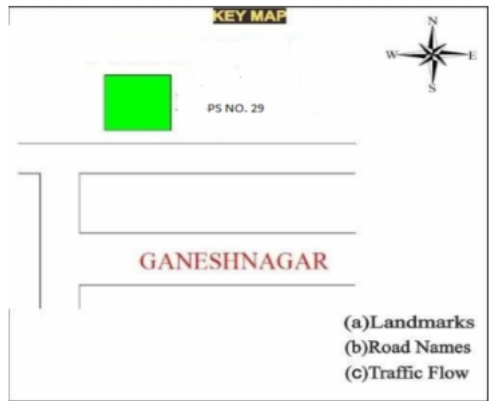

Google Map View

Polling Station Building Front View

Polling Station Front View

Cad View

Key MAP View

1 பெயர் : சமிதரா இதரர் பெயர்: பெத்து பாண்டியன் வீட்டு எண் : 8A-1 வயது : 37 பாலினம் : பெண்	UPG0337394 Photo is available	2 பெயர் : மந்திரமூர்த்தி தந்தை பெயர்: சின்னத்துரை வீட்டு எண் : 9B-1 வயது : 39 பாலினம் : ஆண்	BVS5195052 Photo is available	3 பெயர் : வித்யா கணவர் பெயர்: மந்திரமூர்த்தி வீட்டு எண் : 9B-1 வயது : 36 பாலினம் : பெண்	UPG1872597 Photo is available
4 பெயர் : கமலம் கணவர் பெயர்: முருகன் வீட்டு எண் : 9-C வயது : 73 பாலினம் : பெண்	UPG1797612 Photo is available	5 பெயர் : பால்துரை தந்தை பெயர்: பாலையா வீட்டு எண் : 12 வயது : 51 பாலினம் : ஆண்	UPG0337279 Photo is available	6 பெயர் : இருதய லூயிஸ் ராஜன் தந்தை பெயர்: அந்தோணி சார்லஸ் வீட்டு எண் : 16I-11 வயது : 36 பாலினம் : ஆண்	UPG0987792 Photo is available
7 பெயர் : தங்கராஜ் தந்தை பெயர்: கந்தசாமி வீட்டு எண் : 16K-1 வயது : 71 பாலினம் : ஆண்	BVS4137295 Photo is available	8 பெயர் : இந்திராணி கணவர் பெயர்: தங்கராஜ் வீட்டு எண் : 16K-1 வயது : 69 பாலினம் : பெண்	BVS4152914 Photo is available	9 பெயர் : மாரியம்மாள் தந்தை பெயர்: தங்கராஜ் வீட்டு எண் : 16K-1 வயது : 44 பாலினம் : பெண்	BVS1761832 Photo is available
10 பெயர் : மாரியப்பன் தந்தை பெயர்: தங்கராஜ் வீட்டு எண் : 16K-1 வயது : 38 பாலினம் : ஆண்	BVS4856126 Photo is available	11 பெயர் : மன்மதன் தந்தை பெயர்: குருசாமி வீட்டு எண் : 36 வயது : 27 பாலினம் : ஆண்	UPG2688836 Photo is available	12 பெயர் : குருசாமி தந்தை பெயர்: கருப்பசாமித்தேவர் வீட்டு எண் : 36-D வயது : 58 பாலினம் : ஆண்	UPG0337352 Photo is available
13 பெயர் : மலைக்கனி தந்தை பெயர்: குருசாமி வீட்டு எண் : 36-D வயது : 55 பாலினம் : ஆண்	UPG0337360 Photo is available	14 பெயர் : பாக்கியலட்சுமி தாயின் பெயர்: செல்வகுரு வீட்டு எண் : 50 வயது : 59 பாலினம் : பெண்	UPG0337402 Photo is available	15 பெயர் : முத்து பாக்கியலட்சுமி தந்தை பெயர்: மாரிமுத்து வீட்டு எண் : 50இ வயது : 25 பாலினம் : பெண்	UPG2004034 Photo is available
16 பெயர் : ஜெயரதி என்ற கலையரசி தந்தை பெயர்: பொன்றாஜ் வீட்டு எண் : 50E-15 வயது : 28 பாலினம் : பெண்	UPG1872639 Photo is available	17 பெயர் : தினேஷ் குமார் தந்தை பெயர்: சுப்ரமணியன் வீட்டு எண் : 52-4-1 வயது : 21 பாலினம் : ஆண்	UPG2688927 Photo is available	18 பெயர் : தெய்வஜோதி ச கணவர் பெயர்: சம்பத் குமார் வீட்டு எண் : 93C/6Y/4E வயது : 52 பாலினம் : பெண்	UPG0146118 Photo is available
19 பெயர் : ரிச்சிதா கோமதி கணவர் பெயர்: சங்கர நாராயணன் வீட்டு எண் : 93C-84-34M வயது : 28 பாலினம் : பெண்	UPG1833177 Photo is available	20 பெயர் : கிறிஸ்டோபர் ஜெபக்குமார் தந்தை பெயர்: ராஜாசிங் வீட்டு எண் : 93I-25B வயது : 45 பாலினம் : ஆண்	UPG1672005 Photo is available	21 பெயர் : ஐரின் கணவர் பெயர்: கிறிஸ்டோபர் ஜெபக்குமார் வீட்டு எண் : 93I-25B வயது : 40 பாலினம் : பெண்	UPG1672013 Photo is available
22 பெயர் : லூக்கேஷ் தந்தை பெயர்: ரத்ஷ் வீட்டு எண் : 94L/85/1 வயது : 26 பாலினம் : ஆண்	UPG1942424 Photo is available	23 பெயர் : ஜெனிபர் கணவர் பெயர்: கார்த்திக் வீட்டு எண் : 97ஜி-4கெ-2 வயது : 36 பாலினம் : பெண்	UPG2624294 Photo is available	24 பெயர் : ஷைலேஷ் தந்தை பெயர்: முருகேசன் வீட்டு எண் : 107/18 டீ/8/3 வயது : 26 பாலினம் : ஆண்	UPG1946078 Photo is available
25 பெயர் : ஹேமாலட்சுமி ம கணவர் பெயர்: மகேஷ்பாபு வீட்டு எண் : 107/37 வயது : 52 பாலினம் : பெண்	UPG2823854 Photo is available	26 பெயர் : இசக்கிமுத்து தந்தை பெயர்: சிவலிங்கம் வீட்டு எண் : 107-43 வயது : 65 பாலினம் : ஆண்	UPG1481209 Photo is available	27 பெயர் : பேச்சியம்மாள் கணவர் பெயர்: இசக்கிமுத்து வீட்டு எண் : 107-43 வயது : 61 பாலினம் : பெண்	UPG1481191 Photo is available
28 பெயர் : வித்யா கணவர் பெயர்: சுந்தர்ராஜ் வீட்டு எண் : 107-145A வயது : 59 பாலினம் : பெண்	UPG1859883 Photo is available	29 பெயர் : கார்த்திகை ராஜன் தந்தை பெயர்: நடராஜன் வீட்டு எண் : 107C-7E-18 வயது : 55 பாலினம் : ஆண்	BVS5030994 Photo is available	30 பெயர் : சியாமளாதேவி கணவர் பெயர்: கார்த்திகை ராஜன் வீட்டு எண் : 107C-7E-18 வயது : 48 பாலினம் : பெண்	BVS5031000 Photo is available