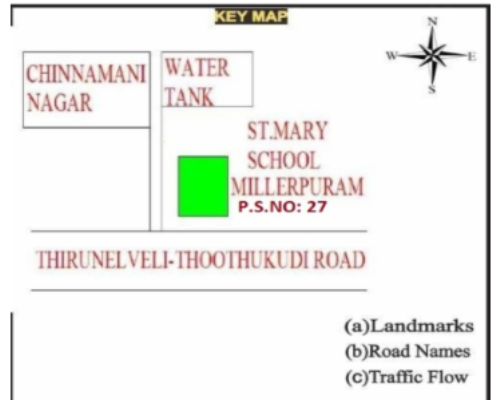

Google Map View

Polling Station Building Front View

Polling Station Front View

Cad View

Key MAP View

1 பெயர் : தங்கமாரியப்பன் தந்தை பெயர்: சுந்தரம் வீட்டு எண் : 1 வயது : 55 பாலினம் : ஆண் Photo is available	BVS1312370	2 பெயர் : மாரியப்பராஜா தந்தை பெயர்: சுந்தரம் வீட்டு எண் : 1 வயது : 53 பாலினம் : ஆண் Photo is available	BVS1311612	3 பெயர் : சிவஞானசுந்தரி கணவர் பெயர்: சின்னையா வீட்டு எண் : 1-E32 வயது : 60 பாலினம் : பெண் Photo is available	BVS1699891
4 பெயர் : ஜெயந்தி தந்தை பெயர்: சின்னையா வீட்டு எண் : 1-E32 வயது : 44 பாலினம் : பெண் Photo is available	BVS1700111	5 பெயர் : சண்முகம் கணவர் பெயர்: காளிமுத்து வீட்டு எண் : 1-E34 வயது : 81 பாலினம் : பெண் Photo is available	UPG2179836	6 பெயர் : கமலம் கணவர் பெயர்: சிவனு வீட்டு எண் : 1-E37 வயது : 75 பாலினம் : பெண் Photo is available	UPG2179844
7 பெயர் : தர்மராஜ் தந்தை பெயர்: அய்யாதுரை வீட்டு எண் : 5 வயது : 83 பாலினம் : ஆண் Photo is available	UPG2179869	8 பெயர் : அன்னதாய் கணவர் பெயர்: தர்மராஜ் வீட்டு எண் : 5 வயது : 75 பாலினம் : பெண் Photo is available	UPG2179877	9 பெயர் : தனசேகர் தந்தை பெயர்: தர்மராஜ் வீட்டு எண் : 5 வயது : 54 பாலினம் : ஆண் Photo is available	UPG2179885
10 பெயர் : ராஜசேகர் தந்தை பெயர்: தர்மராஜ் வீட்டு எண் : 5 வயது : 51 பாலினம் : ஆண் Photo is available	UPG2179893	11 பெயர் : அரிச்சந்திரன் தந்தை பெயர்: ராமசாமி வீட்டு எண் : 6 வயது : 68 பாலினம் : ஆண் Photo is available	BVS5084421	12 பெயர் : கல்பனா கணவர் பெயர்: அரிச்சந்திரன் வீட்டு எண் : 6 வயது : 65 பாலினம் : பெண் Photo is available	BVS5084439
13 பெயர் : ஆனந்தியம்மாள் தந்தை பெயர்: சின்னதுரை வீட்டு எண் : 6 வயது : 47 பாலினம் : பெண் Photo is available	BVS4996385	14 பெயர் : ஜெயக்குமார் தந்தை பெயர்: வேல்சாமி வீட்டு எண் : 7 வயது : 50 பாலினம் : ஆண் Photo is available	BVS1313667	15 பெயர் : சாந்தகுமாரி கணவர் பெயர்: நடராஜன் வீட்டு எண் : 7-1 வயது : 62 பாலினம் : பெண் Photo is available	BVS3501905
16 பெயர் : தமிழரசன் தந்தை பெயர்: யோகராஜ் வீட்டு எண் : 9 வயது : 31 பாலினம் : ஆண் Photo is available	UPG1478114	17 பெயர் : பூரணம் கணவர் பெயர்: மூக்கன் வீட்டு எண் : 9-1 வயது : 62 பாலினம் : பெண் Photo is available	UPG2179901	18 பெயர் : இரணியராஜா தந்தை பெயர்: பலவேசமுத்து வீட்டு எண் : 10 வயது : 78 பாலினம் : ஆண் Photo is available	UPG2179919
19 பெயர் : ராஜம் கணவர் பெயர்: இரணியராஜா வீட்டு எண் : 10 வயது : 65 பாலினம் : பெண் Photo is available	UPG2179927	20 பெயர் : கௌஸ் ரிஸ்வானா தந்தை பெயர்: முகம்மது உசேன் சுபேதார் வீட்டு எண் : 10 வயது : 36 பாலினம் : ஆண் Photo is available	UPG1178557	21 பெயர் : பாஸ்கர் தந்தை பெயர்: சக்திவேல் வீட்டு எண் : 11 வயது : 55 பாலினம் : ஆண் Photo is available	BVS1701671
22 பெயர் : அசோக் குமார் தந்தை பெயர்: ராஜா வீட்டு எண் : 11 வயது : 47 பாலினம் : ஆண் Photo is available	BVS1311703	23 பெயர் : அருணாதேவி தந்தை பெயர்: ராஜா வீட்டு எண் : 11 வயது : 44 பாலினம் : பெண் Photo is available	BVS3501160	24 பெயர் : ராஜாமணி தந்தை பெயர்: குமார் வீட்டு எண் : 11-1 வயது : 46 பாலினம் : பெண் Photo is available	BVS4861258
25 பெயர் : செந்தில்நாதன் தந்தை பெயர்: குமார் வீட்டு எண் : 11-1 வயது : 42 பாலினம் : ஆண் Photo is available	BVS3500980	26 பெயர் : ஜெயப்பழம் கணவர் பெயர்: திலகமணி வீட்டு எண் : 12 வயது : 83 பாலினம் : பெண் Photo is available	BVS1310176	27 பெயர் : கணபதி என்ற லதா கணவர் பெயர்: செல்லரவீந்திரன் வீட்டு எண் : 12 வயது : 47 பாலினம் : பெண் Photo is available	BVS3500048
28 பெயர் : மாங்கனி கணவர் பெயர்: வேலு வீட்டு எண் : 13-1 வயது : 71 பாலினம் : பெண் Photo is available	UPG2179935	29 பெயர் : தங்கமாரியம்மாள் கணவர் பெயர்: ஜெயராம் வீட்டு எண் : 13-1 வயது : 51 பாலினம் : பெண் Photo is available	UPG2179943	30 பெயர் : அய்யாத்துரை தந்தை பெயர்: பலவேசமுத்து வீட்டு எண் : 14 வயது : 63 பாலினம் : ஆண் Photo is available	UPG2587137