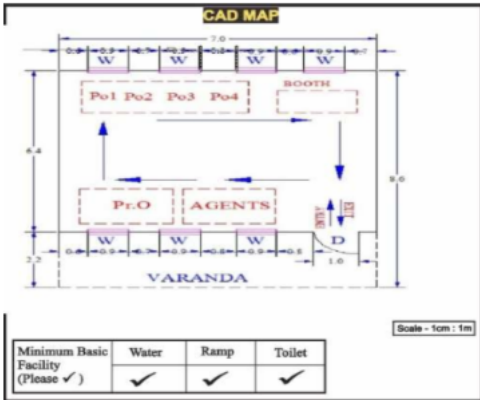

Google Map View

Polling Station Building Front View

Polling Station Front View

Cad View

Key MAP View

1 பெயர் : தங்கமாரியப்பன் தந்தை பெயர்: சுந்தரம் வீட்டு எண் : 1 வயது : 55 பாலினம் : ஆண் Photo is available	BVS1312370	2 பெயர் : மாரியப்பராஜா தந்தை பெயர்: சுந்தரம் வீட்டு எண் : 1 வயது : 53 பாலினம் : ஆண் Photo is available	BVS1311612	3 பெயர் : சிவஞானசுந்தரி கணவர் பெயர்: சின்னையா வீட்டு எண் : 1-E32 வயது : 60 பாலினம் : பெண் Photo is available	BVS1699891
4 பெயர் : ஜெயந்தி தந்தை பெயர்: சின்னையா வீட்டு எண் : 1-E32 வயது : 44 பாலினம் : பெண் Photo is available	BVS1700111	5 பெயர் : சண்முகம் கணவர் பெயர்: காளிமுத்து வீட்டு எண் : 1-E34 வயது : 81 பாலினம் : பெண் Photo is available	UPG2179836	6 பெயர் : கமலம் கணவர் பெயர்: சிவனு வீட்டு எண் : 1-E37 வயது : 75 பாலினம் : பெண் Photo is available	UPG2179844
7 பெயர் : தர்மராஜ் தந்தை பெயர்: அய்யாதுரை வீட்டு எண் : 5 வயது : 83 பாலினம் : ஆண் Photo is available	UPG2179869	8 பெயர் : அன்னதாய் கணவர் பெயர்: தர்மராஜ் வீட்டு எண் : 5 வயது : 75 பாலினம் : பெண் Photo is available	UPG2179877	9 பெயர் : தனசேகர் தந்தை பெயர்: தர்மராஜ் வீட்டு எண் : 5 வயது : 54 பாலினம் : ஆண் Photo is available	UPG2179885
10 பெயர் : ராஜசேகர் தந்தை பெயர்: தர்மராஜ் வீட்டு எண் : 5 வயது : 51 பாலினம் : ஆண் Photo is available	UPG2179893	11 பெயர் : அரிச்சந்திரன் தந்தை பெயர்: ராமசாமி வீட்டு எண் : 6 வயது : 68 பாலினம் : ஆண் Photo is available	BVS5084421	12 பெயர் : கல்பனா கணவர் பெயர்: அரிச்சந்திரன் வீட்டு எண் : 6 வயது : 65 பாலினம் : பெண் Photo is available	BVS5084439
13 பெயர் : ஆனந்தியம்மாள் தந்தை பெயர்: சின்னதுரை வீட்டு எண் : 6 வயது : 47 பாலினம் : பெண் Photo is available	BVS4996385	14 பெயர் : ஜெயக்குமார் தந்தை பெயர்: வேல்சாமி வீட்டு எண் : 7 வயது : 50 பாலினம் : ஆண் Photo is available	BVS1313667	15 பெயர் : சாந்தகுமாரி கணவர் பெயர்: நடராஜன் வீட்டு எண் : 7-1 வயது : 62 பாலினம் : பெண் Photo is available	BVS3501905
16 பெயர் : தமிழரசன் தந்தை பெயர்: யோகராஜ் வீட்டு எண் : 9 வயது : 31 பாலினம் : ஆண் Photo is available	UPG1478114	17 பெயர் : பூரணம் கணவர் பெயர்: மூக்கன் வீட்டு எண் : 9-1 வயது : 62 பாலினம் : பெண் Photo is available	UPG2179901	18 பெயர் : இரணியராஜா தந்தை பெயர்: பலவேசமுத்து வீட்டு எண் : 10 வயது : 78 பாலினம் : ஆண் Photo is available	UPG2179919
19 பெயர் : ராஜம் கணவர் பெயர்: இரணியராஜா வீட்டு எண் : 10 வயது : 65 பாலினம் : பெண் Photo is available	UPG2179927	20 பெயர் : கௌஸ் ரிஸ்வானா தந்தை பெயர்: முகம்மது உசேன் சுபேதார் வீட்டு எண் : 10 வயது : 36 பாலினம் : ஆண் Photo is available	UPG1178557	21 பெயர் : பாஸ்கர் தந்தை பெயர்: சக்திவேல் வீட்டு எண் : 11 வயது : 55 பாலினம் : ஆண் Photo is available	BVS1701671
22 பெயர் : அசோக் குமார் தந்தை பெயர்: ராஜா வீட்டு எண் : 11 வயது : 47 பாலினம் : ஆண் Photo is available	BVS1311703	23 பெயர் : அருணாதேவி தந்தை பெயர்: ராஜா வீட்டு எண் : 11 வயது : 44 பாலினம் : பெண் Photo is available	BVS3501160	24 பெயர் : ராஜாமணி தந்தை பெயர்: குமார் வீட்டு எண் : 11-1 வயது : 46 பாலினம் : பெண் Photo is available	BVS4861258
25 பெயர் : செந்தில்நாதன் தந்தை பெயர்: குமார் வீட்டு எண் : 11-1 வயது : 42 பாலினம் : ஆண் Photo is available	BVS3500980	26 பெயர் : ஜெயப்பழம் கணவர் பெயர்: திலகமணி வீட்டு எண் : 12 வயது : 83 பாலினம் : பெண் Photo is available	BVS1310176	27 பெயர் : கணபதி என்ற லதா கணவர் பெயர்: செல்லரவீந்திரன் வீட்டு எண் : 12 வயது : 47 பாலினம் : பெண் Photo is available	BVS3500048
28 பெயர் : மாங்கனி கணவர் பெயர்: வேலு வீட்டு எண் : 13-1 வயது : 71 பாலினம் : பெண் Photo is available	UPG2179935	29 பெயர் : தங்கமாரியம்மாள் கணவர் பெயர்: ஜெயராம் வீட்டு எண் : 13-1 வயது : 51 பாலினம் : பெண் Photo is available	UPG2179943	30 பெயர் : அய்யாத்துரை தந்தை பெயர்: பலவேசமுத்து வீட்டு எண் : 14 வயது : 63 பாலினம் : ஆண் Photo is available	UPG2587137