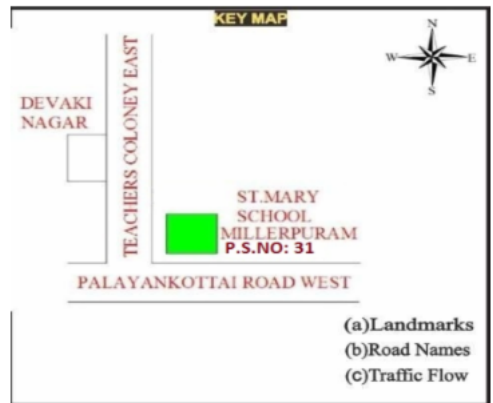

Google Map View

Polling Station Building Front View

Polling Station Front View

Cad View

Key MAP View

1 பெயர் : வசந்தகுமார் தந்தை பெயர்: முருகன் வீட்டு எண் : 1-2 வயது : 40 பாலினம் : ஆண்	UPG009183 Photo is available	2 பெயர் : இராபர்ட் சாம்சன் தந்தை பெயர்: தவசி வீட்டு எண் : 1-88 வயது : 35 பாலினம் : ஆண்	UPG0152140 Photo is available	3 பெயர் : சீதாலெட்சுமி கணவர் பெயர்: ராஜமணி வீட்டு எண் : 3-E2 வயது : 59 பாலினம் : பெண்	BVS4861878 Photo is available
4 பெயர் : தனபாக்கியம் கணவர் பெயர்: பழனிவேல் வீட்டு எண் : 3-E3 வயது : 80 பாலினம் : பெண்	UPG2180347 Photo is available	5 பெயர் : ராஜதுரை தந்தை பெயர்: பழனிவேல் வீட்டு எண் : 3-E3 வயது : 55 பாலினம் : ஆண்	UPG2184638 Photo is available	6 பெயர் : செல்வகுமார் தந்தை பெயர்: சிவன் வீட்டு எண் : 3-E7 வயது : 58 பாலினம் : ஆண்	BVS1313642 Photo is available
7 பெயர் : யோகராஜ் தந்தை பெயர்: அம்மாசி வீட்டு எண் : 3-E8 வயது : 62 பாலினம் : ஆண்	UPG2184398 Photo is available	8 பெயர் : வசந்தகுமாரி கணவர் பெயர்: யோகராஜ் வீட்டு எண் : 3-E8 வயது : 53 பாலினம் : பெண்	UPG2184711 Photo is available	9 பெயர் : காமராஜ் தந்தை பெயர்: சின்னதம்பி வீட்டு எண் : 3-E11 வயது : 56 பாலினம் : ஆண்	UPG2184604 Photo is available
10 பெயர் : கிருஷ்ணவேணி கணவர் பெயர்: காமராஜ் வீட்டு எண் : 3-E11 வயது : 53 பாலினம் : பெண்	UPG2184737 Photo is available	11 பெயர் : கந்தையா தந்தை பெயர்: சின்னையா வீட்டு எண் : 3-E12 வயது : 70 பாலினம் : ஆண்	BVS1311323 Photo is available	12 பெயர் : கோவிந்தம்மாள் கணவர் பெயர்: கந்தையா வீட்டு எண் : 3-E12 வயது : 64 பாலினம் : பெண்	BVS1311398 Photo is available
13 பெயர் : ஜோதிவேலன் தந்தை பெயர்: கந்தையா வீட்டு எண் : 3-E12 வயது : 44 பாலினம் : ஆண்	BVS3502564 Photo is available	14 பெயர் : சண்முகம் தந்தை பெயர்: ஆறுமுகம் வீட்டு எண் : 3-E14 வயது : 66 பாலினம் : ஆண்	UPG2184307 Photo is available	15 பெயர் : ராஜேஸ்வரி கணவர் பெயர்: சண்முகம் வீட்டு எண் : 3-E14 வயது : 64 பாலினம் : பெண்	UPG2184323 Photo is available
16 பெயர் : நிர்மலா கணவர் பெயர்: பெருமாள் வீட்டு எண் : 3-E17 வயது : 52 பாலினம் : பெண்	BVS5084470 Photo is available	17 பெயர் : பார்பாத்தி கணவர் பெயர்: செல்வராஜ் வீட்டு எண் : 3-E18 வயது : 60 பாலினம் : பெண்	UPG2184422 Photo is available	18 பெயர் : ஆறுமுகம் தந்தை பெயர்: ராமசாமி வீட்டு எண் : 3-E20 வயது : 61 பாலினம் : ஆண்	UPG2184406 Photo is available
19 பெயர் : செல்வமணி கணவர் பெயர்: கந்தையா வீட்டு எண் : 3-E25 வயது : 59 பாலினம் : பெண்	UPG2184489 Photo is available	20 பெயர் : ஆண்டி தந்தை பெயர்: ஆறுமுகம் வீட்டு எண் : 3-E26 வயது : 59 பாலினம் : ஆண்	UPG2184521 Photo is available	21 பெயர் : மணிமாறன் தந்தை பெயர்: ராமலிங்கம் வீட்டு எண் : 3-E28 வயது : 49 பாலினம் : ஆண்	UPG2184885 Photo is available
22 பெயர் : மல்லிகா கணவர் பெயர்: மணிமாறன் வீட்டு எண் : 3-E28 வயது : 44 பாலினம் : பெண்	BVS3503810 Photo is available	23 பெயர் : முருகையா தந்தை பெயர்: ராமையா வீட்டு எண் : 3-E30 வயது : 71 பாலினம் : ஆண்	UPG2184190 Photo is available	24 பெயர் : அம்பிகா கணவர் பெயர்: முருகையா வீட்டு எண் : 3-E30 வயது : 58 பாலினம் : பெண்	UPG2184554 Photo is available
25 பெயர் : பேச்சியம்மாள் கணவர் பெயர்: கந்தையா வீட்டு எண் : 3-E31 வயது : 77 பாலினம் : பெண்	UPG2180388 Photo is available	26 பெயர் : லோகநாதன் தந்தை பெயர்: கந்தையா வீட்டு எண் : 3-E31 வயது : 53 பாலினம் : ஆண்	UPG2184703 Photo is available	27 பெயர் : செல்லையா தாயின் பெயர்: கந்தாய் வீட்டு எண் : 3-E34 வயது : 56 பாலினம் : ஆண்	UPG2184588 Photo is available
28 பெயர் : வசந்தா கணவர் பெயர்: செல்லையா வீட்டு எண் : 3-E34 வயது : 51 பாலினம் : பெண்	UPG2184802 Photo is available	29 பெயர் : சிவகுருநாதன் தந்தை பெயர்: வீரையா வீட்டு எண் : 3-E35 வயது : 66 பாலினம் : ஆண்	UPG2184315 Photo is available	30 பெயர் : சீதாமணி கணவர் பெயர்: சிவகுருநாதன் வீட்டு எண் : 3-E35 வயது : 56 பாலினம் : பெண்	BVS1310390 Photo is available