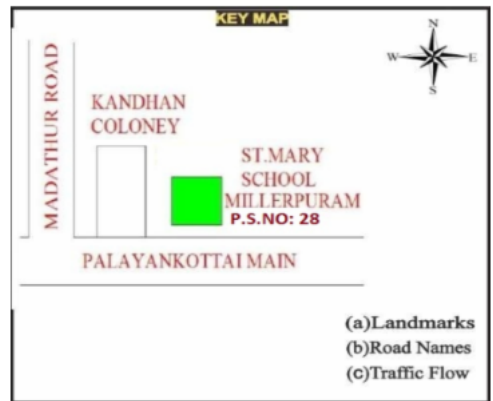

Google Map View

Polling Station Building Front View

Polling Station Front View

Cad View

Key MAP View

1 பெயர் : சதீஸ் குமார் தந்தை பெயர்: ராஜ் வீட்டு எண் : 2/243/16 திரவிய ரத்தின நகர் வயது : 29 பாலினம் : ஆண்	UPG1787563 Photo is available	2 பெயர் : பால செல்வி கணவர் பெயர்: கணேசன் வீட்டு எண் : 2F-134 வயது : 55 பாலினம் : பெண்	UPG0326272 Photo is available	3 பெயர் : டார்வின் ராஜ் தந்தை பெயர்: சிவராஜ் வீட்டு எண் : 2எஃப்/952 வயது : 20 பாலினம் : ஆண்	UPG2858611 Photo is available
4 பெயர் : சுப்புலட்சுமி கணவர் பெயர்: வெங்கடசாமி வீட்டு எண் : 4B வயது : 65 பாலினம் : பெண்	UPG0153999 Photo is available	5 பெயர் : முத்துலட்சுமி தந்தை பெயர்: கருப்பசாமியாபிள்ளை வீட்டு எண் : 9A-3A வயது : 69 பாலினம் : பெண்	BVS4144507 Photo is available	6 பெயர் : சேரந்தையன் தந்தை பெயர்: கருப்பசாமியிள்ளை வீட்டு எண் : 9A-3A வயது : 48 பாலினம் : ஆண்	BVS4150777 Photo is available
7 பெயர் : சசிகலா கணவர் பெயர்: சித்திர வேல் வீட்டு எண் : 15 வயது : 46 பாலினம் : பெண்	BVS5082185 Photo is available	8 பெயர் : பூபதி தந்தை பெயர்: மலைச்சாமி வீட்டு எண் : 16D-7 வயது : 51 பாலினம் : ஆண்	UPG1560333 Photo is available	9 பெயர் : சித்ரா தேவி கணவர் பெயர்: பூபதி வீட்டு எண் : 16D-7 வயது : 48 பாலினம் : பெண்	UPG1560325 Photo is available
S 10 பெயர் : ஆறுமுககுமார் தந்தை பெயர்: பாலசுப்பிரமணியன் வீட்டு எண் : 18 வயது : 39 பாலினம் : ஆண்	BVS5224829 Photo is available	11 பெயர் : செல்வராணி கணவர் பெயர்: ஜவஹர்ராஜன் வீட்டு எண் : 18C வயது : 63 பாலினம் : பெண்	BVS4143715 Photo is available	12 பெயர் : பாலா பிரேமா தந்தை பெயர்: ஜவஹர் ராஜன் வீட்டு எண் : 18c வயது : 35 பாலினம் : பெண்	UPG0603290 Photo is available
13 பெயர் : பால்சங்கு தந்தை பெயர்: நயினார் வீட்டு எண் : 27 வயது : 51 பாலினம் : பெண்	UPG2185205 Photo is available	14 பெயர் : துரைராஜ் தந்தை பெயர்: ராஜபாண்டியன் வீட்டு எண் : 40C வயது : 48 பாலினம் : ஆண்	BVS4145868 Photo is available	15 பெயர் : மூர்த்தி தந்தை பெயர்: கருப்பசாமி தேவர் வீட்டு எண் : 50A வயது : 50 பாலினம் : ஆண்	UPG0153841 Photo is available
16 பெயர் : சகாயராணி கணவர் பெயர்: பங்கராஜ் வீட்டு எண் : 50C வயது : 58 பாலினம் : பெண்	BVS4140885 Photo is available	17 பெயர் : செல்வம் தந்தை பெயர்: பங்கிராஜ் வீட்டு எண் : 50C வயது : 39 பாலினம் : ஆண்	BVS4139713 Photo is available	18 பெயர் : மணி தந்தை பெயர்: கந்தசாமி வீட்டு எண் : 50E வயது : 50 பாலினம் : ஆண்	UPG0923755 Photo is available
19 பெயர் : சாமுவேல் செல்வசேகரன் தந்தை பெயர்: அய்யாத்துரை வீட்டு எண் : 50E-2 வயது : 56 பாலினம் : ஆண்	UPG0153866 Photo is available	20 பெயர் : அனந்தம்மாள் கணவர் பெயர்: சாமுவேல் செல்வகுமார் சாமுவேல் செல்வகுமார் வீட்டு எண் : 50இ/2 வயது : 49 பாலினம் : பெண்	UPG2853307 Photo is available	21 பெயர் : அஸ்வின்துரை தந்தை பெயர்: சாமுவேல் செல்வசேகரன் வீட்டு எண் : 50E-2 வயது : 30 பாலினம் : ஆண்	UPG1335728 Photo is available
22 பெயர் : ஆர்த்தி தேவி தந்தை பெயர்: சாமுவேல் செல்வசேகரன் வீட்டு எண் : 50E-2 வயது : 29 பாலினம் : பெண்	UPG1560481 Photo is available	23 பெயர் : பிரவின் துரை தந்தை பெயர்: சாமுவேல் செல்வசேகரன் வீட்டு எண் : 50இ/2 வயது : 26 பாலினம் : ஆண்	UPG1925668 Photo is available	S 24 பெயர் : சிவசங்கர் தந்தை பெயர்: மந்திரம் வீட்டு எண் : 50இ/4-7 வயது : 54 பாலினம் : ஆண்	FJL2689602 Photo is available
S 25 பெயர் : கிருஷ்ணம்மாள் கணவர் பெயர்: சிவசங்கர் வீட்டு எண் : 50இ/4-7 வயது : 53 பாலினம் : பெண்	FJL2689610 Photo is available	S 26 பெயர் : மகாலட்சுமி தந்தை பெயர்: சிவசங்கர் வீட்டு எண் : 50இ/4-7 வயது : 37 பாலினம் : பெண்	RCP1238997 Photo is available	S 27 பெயர் : சக்திவேல் தந்தை பெயர்: சிவசங்கர் வீட்டு எண் : 50இ/4-7 வயது : 36 பாலினம் : ஆண்	RCP0056838 Photo is available
28 பெயர் : மரிய செல்வி கணவர் பெயர்: ஆனந்த ராஜா வீட்டு எண் : 50ஏ/14/9 வயது : 36 பாலினம் : பெண்	UPG1561273 Photo is available	29 பெயர் : அனந்தராஜா தந்தை பெயர்: தங்கராஜ் வீட்டு எண் : 50ஏ/14/9 வயது : 36 பாலினம் : ஆண்	UPG2860807 Photo is available	S 30 பெயர் : கங்காபுர் கணவர் பெயர்: சக்திவேல் வீட்டு எண் : 50இ/4-7 வயது : 36 பாலினம் : பெண்	TKJ2337806 Photo is available