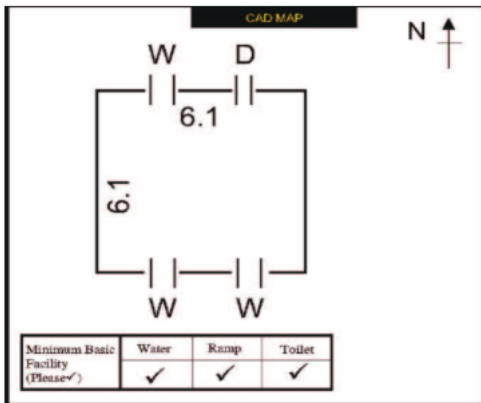

**Google Map View**

**Polling Station Building Front View**

**Polling Station Front View**

**Cad View**

**Key MAP View**

1 பெயர் : மாரியப்பன் தந்தை பெயர்: மூக்கன் வீட்டு எண் : 1-15A-1 வயது : 44 பாலினம் : ஆண்	UPG0140731 Photo is available	2 பெயர் : க சின்னராஜ் தந்தை பெயர்: கன்னையா வீட்டு எண் : 1/328 வயது : 46 பாலினம் : ஆண்	UPG2824662 Photo is available	3 பெயர் : சிதம்பரம் தந்தை பெயர்: கிருஷ்ணன் வீட்டு எண் : 1D-4B வயது : 35 பாலினம் : ஆண்	UPG0140715 Photo is available
S 4 பெயர் : அஸ்வினிவாஸு தந்தை பெயர்: பூநிலாஸு வீட்டு எண் : 1டி-6 வயது : 26 பாலினம் : பெண்	UPG2665594 Photo is available	5 பெயர் : இந்திரகலா தந்தை பெயர்: செல்லத்துரை வீட்டு எண் : 1D-96 வயது : 35 பாலினம் : பெண்	UPG0140723 Photo is available	6 பெயர் : மிலிண்டா தந்தை பெயர்: ஜாஸ்பார் வீட்டு எண் : 1டி/129 வயது : 20 பாலினம் : பெண்	UPG2757649 Photo is available
7 பெயர் : ஜெயந்தி கணவர் பெயர்: முத்துகிருஷ்ணன் வீட்டு எண் : 1டி-197 வயது : 55 பாலினம் : பெண்	BVS1674829 Photo is available	S 8 பெயர் : பெரியசாமி தந்தை பெயர்: முத்துமாலை வீட்டு எண் : 1டி-268 வயது : 68 பாலினம் : ஆண்	RCP0668046 Photo is available	S 9 பெயர் : சரவணக் குமார் தந்தை பெயர்: பெரியசாமி வீட்டு எண் : 1டி-268 வயது : 41 பாலினம் : ஆண்	RCP0668426 Photo is available
S 10 பெயர் : ராஜகுமாரமணி தந்தை பெயர்: மணி வீட்டு எண் : 1டி-268 வயது : 39 பாலினம் : ஆண்	RCP0668079 Photo is available	S 11 பெயர் : சஜின தந்தை பெயர்: ஸாஜு வீட்டு எண் : 1டி-316-1 வயது : 26 பாலினம் : ஆண்	UPG2665628 Photo is available	12 பெயர் : அந்தோணி ராயம்மாள் தந்தை பெயர்: அந்தோணி ராஜ் வீட்டு எண் : 1டி-14 வயது : 26 பாலினம் : பெண்	UPG2665768 Photo is available
13 பெயர் : கௌரி கணவர் பெயர்: ஞான சேகர் வீட்டு எண் : 1டி-26 வயது : 31 பாலினம் : பெண்	UPG2529295 Photo is available	14 பெயர் : முத்து வெட்சுமி தந்தை பெயர்: கோமு சுந்தரம் வீட்டு எண் : 1டி-96 வயது : 26 பாலினம் : பெண்	UPG2529394 Photo is available	15 பெயர் : வசந்த சேகர் தந்தை பெயர்: கோமு சுந்தரம் வீட்டு எண் : 1டி-96 வயது : 25 பாலினம் : ஆண்	UPG2529352 Photo is available
16 பெயர் : பாப்பம்மாள் இதரர் பெயர்: கோவிந்தசாமி வீட்டு எண் : 414 வயது : 63 பாலினம் : பெண்	BVS1379288 Photo is available	17 பெயர் : ரத்தினம் கணவர் பெயர்: பாலகிருஷ்ணன் வீட்டு எண் : 414 வயது : 58 பாலினம் : பெண்	BVS1383488 Photo is available		