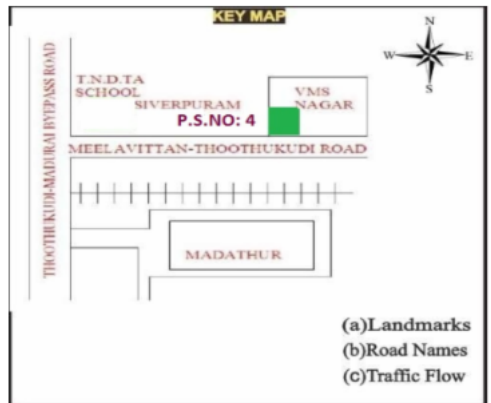

Key MAP View