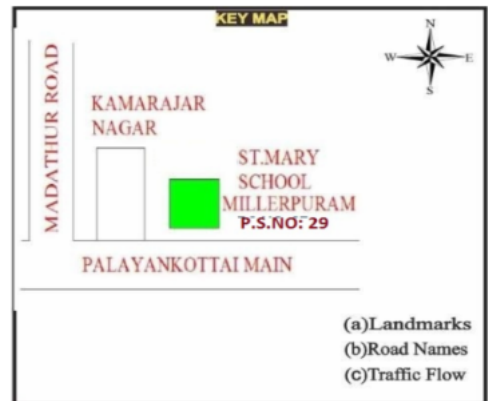

Google Map View

Polling Station Building Front View

Polling Station Front View

Cad View

Key MAP View

1 பெயர் : வசந்தா கணவர் பெயர் : இராமகிருஷ்ணன் வீட்டு எண் : 1 வயது : 66 பாலினம் : பெண் Photo is available	BVS3198488	2 பெயர் : விஜயராணி கணவர் பெயர் : காமராஜ் வீட்டு எண் : 1 வயது : 65 பாலினம் : பெண் Photo is available	BVS5225495	3 பெயர் : சமதி தந்தை பெயர் : ராமகிருஷ்ணன் வீட்டு எண் : 1 வயது : 42 பாலினம் : பெண் Photo is available	BVS3200094
4 பெயர் : ரேணியஸ்வினோராஜ் தந்தை பெயர் : காமராஜ் வீட்டு எண் : 1 வயது : 37 பாலினம் : ஆண் Photo is available	BVS5225529	5 பெயர் : பொன்றாஜ் தந்தை பெயர் : செந்துரர்நாடார் வீட்டு எண் : 1-1 வயது : 57 பாலினம் : ஆண் Photo is available	BVS3198140	6 பெயர் : மரியனா கணவர் பெயர் : பெனர்ட் வீட்டு எண் : 1-1 வயது : 54 பாலினம் : பெண் Photo is available	BVS4841318
7 பெயர் : பெத்தநாச்சி கணவர் பெயர் : பொன்றாஜ் வீட்டு எண் : 1-1 வயது : 52 பாலினம் : பெண் Photo is available	UPG2189819	8 பெயர் : பாலசந்திரன் தந்தை பெயர் : பர்னாண்டோ வீட்டு எண் : 1-2 வயது : 64 பாலினம் : ஆண் Photo is available	BVS5000039	9 பெயர் : சுகயன்யா தந்தை பெயர் : பாலசந்திரன் வீட்டு எண் : 1-2 வயது : 54 பாலினம் : பெண் Photo is available	BVS4841359
10 பெயர் : கிருஷ்ணன் தாயின் பெயர் : சந்தனம்மாள் வீட்டு எண் : 2 வயது : 63 பாலினம் : ஆண் Photo is available	BVS5028881	11 பெயர் : ராமலட்சுமி கணவர் பெயர் : கிருஷ்ணன் வீட்டு எண் : 2 வயது : 58 பாலினம் : பெண் Photo is available	BVS5028899	12 பெயர் : பெருமாள்ராஜ் தந்தை பெயர் : கருப்பசாமி வீட்டு எண் : 2 வயது : 44 பாலினம் : ஆண் Photo is available	BVS1821057
13 பெயர் : முத்துராஜ் தந்தை பெயர் : கருப்பசாமி வீட்டு எண் : 2 வயது : 42 பாலினம் : ஆண் Photo is available	BVS5000054	14 பெயர் : வேல்ராஜ் தந்தை பெயர் : செந்துரர்நாடார் வீட்டு எண் : 3 வயது : 64 பாலினம் : ஆண் Photo is available	UPG2189827	15 பெயர் : ஜெயலட்சுமி கணவர் பெயர் : வேல்ராஜ் வீட்டு எண் : 3 வயது : 60 பாலினம் : பெண் Photo is available	UPG2189835
16 பெயர் : வேம்படிவிங்கம் தந்தை பெயர் : பால்ராஜ் வீட்டு எண் : 3 வயது : 56 பாலினம் : ஆண் Photo is available	BVS5225420	17 பெயர் : வைதேகி கணவர் பெயர் : வேம்படிவிங்கம் வீட்டு எண் : 3 வயது : 48 பாலினம் : பெண் Photo is available	BVS5225438	18 பெயர் : சக்திசூமார் தந்தை பெயர் : வேல்ராஜ் வீட்டு எண் : 3 வயது : 44 பாலினம் : ஆண் Photo is available	BVS3199833
19 பெயர் : சதிஷ்குமார் தந்தை பெயர் : வேல்ராஜ் வீட்டு எண் : 3 வயது : 44 பாலினம் : ஆண் Photo is available	BVS3200342	20 பெயர் : தமிழ்செல்வி கணவர் பெயர் : சுந்தரவேல் வீட்டு எண் : 3-1 வயது : 56 பாலினம் : பெண் Photo is available	UPG2189843	21 பெயர் : அல்போன்ஸ்கோரி தந்தை பெயர் : பெனடிக்ட் வீட்டு எண் : 4 வயது : 81 பாலினம் : ஆண் Photo is available	UPG2189850
22 பெயர் : நம்பிக்கை கணவர் பெயர் : அல்போன்ஸ்கோரி வீட்டு எண் : 4 வயது : 80 பாலினம் : பெண் Photo is available	UPG2189868	23 பெயர் : சுப்புலட்சுமி கணவர் பெயர் : தங்கராஜ் வீட்டு எண் : 4 வயது : 68 பாலினம் : பெண் Photo is available	BVS5225339	24 பெயர் : வீனஸ் தந்தை பெயர் : இருதயராஜ் வீட்டு எண் : 4 வயது : 65 பாலினம் : பெண் Photo is available	BVS3198355
25 பெயர் : ஞானதங்கம் கணவர் பெயர் : வீனஸ் வீட்டு எண் : 4 வயது : 59 பாலினம் : பெண் Photo is available	UPG2189876	26 பெயர் : ஜானி தந்தை பெயர் : அல்போன்ஸ்கோரி வீட்டு எண் : 4 வயது : 49 பாலினம் : ஆண் Photo is available	UPG2189884	27 பெயர் : பிரேமா கணவர் பெயர் : ராஜமுத்து வீட்டு எண் : 4 வயது : 45 பாலினம் : பெண் Photo is available	BVS5225321
28 பெயர் : லவினா ஜானி கணவர் பெயர் : ஜானி போர்டு வீட்டு எண் : 4 வயது : 43 பாலினம் : பெண் Photo is available	UPG1335991	29 பெயர் : நபீன் தந்தை பெயர் : செயதுகௌஸ்அபுபக்கர் வீட்டு எண் : 4-1 வயது : 42 பாலினம் : பெண் Photo is available	BVS3202157	30 பெயர் : காமராஜ் தந்தை பெயர் : கோயில்பிச்சை வீட்டு எண் : 5 வயது : 72 பாலினம் : ஆண் Photo is available	BVS5225487