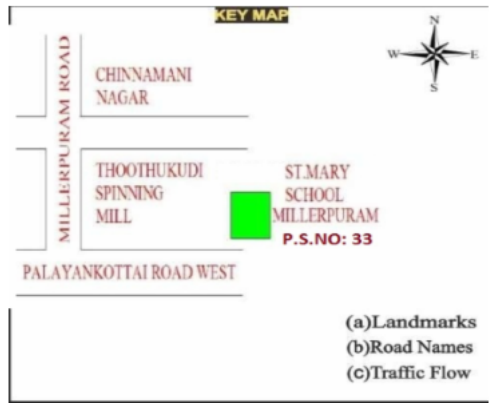

Key MAP View