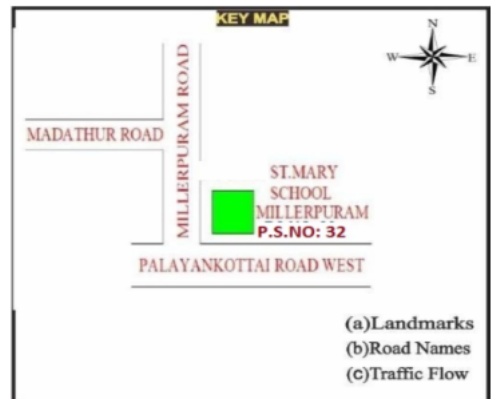

Key MAP View