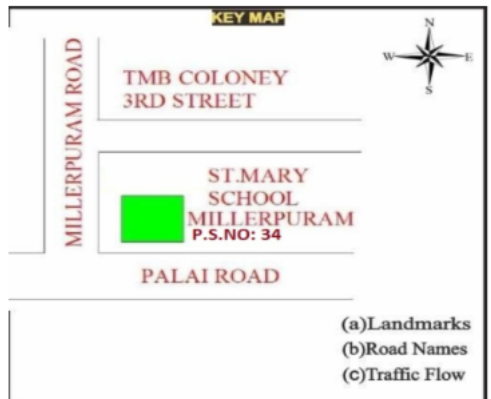

Key MAP View