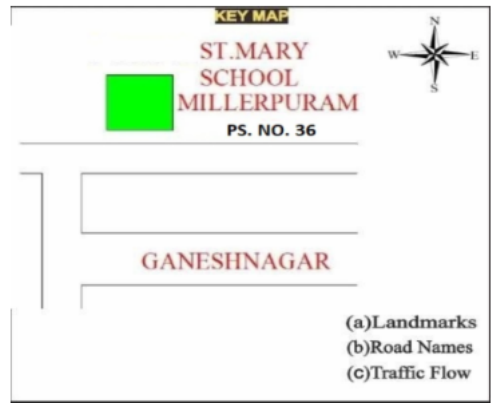

Key MAP View