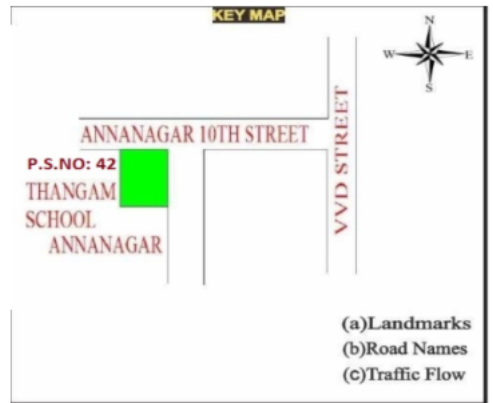

Key MAP View