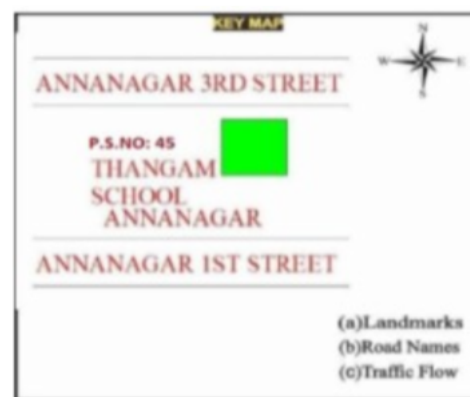

Key MAP View