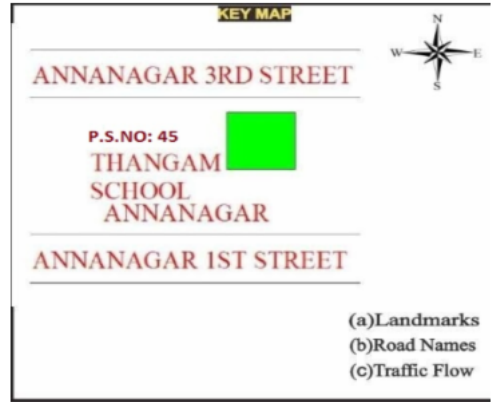

Key MAP View