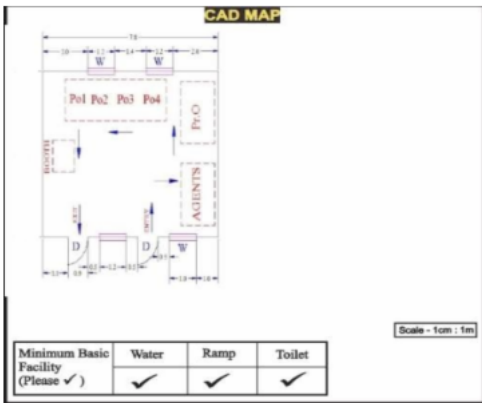

**Google Map View**

**Polling Station Building Front View**

**Polling Station Front View**

**Cad View**

**Key MAP View**

1 பெயர் : சங்கரநாராயணன் தந்தை பெயர்: ஆழ்வார் வீட்டு எண் : 1 வயது : 71 பாலினம் : ஆண்	UPG2303618 Photo is available	2 பெயர் : வைரவன் தந்தை பெயர்: வீரையாதேவர் வீட்டு எண் : 1 வயது : 68 பாலினம் : ஆண்	BVS3043049 Photo is available	3 பெயர் : மாரியம்மாள் கணவர் பெயர்: சங்கரநாராயணன் வீட்டு எண் : 1 வயது : 66 பாலினம் : பெண்	UPG2303634 Photo is available
4 பெயர் : தர்மர் தந்தை பெயர்: பாபநாசம் வீட்டு எண் : 1 வயது : 61 பாலினம் : ஆண்	BVS1707843 Photo is available	5 பெயர் : மாரியம்மாள் கணவர் பெயர்: மோகன்ராஜ் வீட்டு எண் : 1 வயது : 56 பாலினம் : பெண்	UPG2303667 Photo is available	6 பெயர் : செல்வகுமார் தந்தை பெயர்: வைரவன் வீட்டு எண் : 1 வயது : 46 பாலினம் : ஆண்	BVS3041977 Photo is available
7 பெயர் : புவனேஸ்வரன் தந்தை பெயர்: முனுசுராஜ் வீட்டு எண் : 1 வயது : 43 பாலினம் : ஆண்	BVS3181823 Photo is available	8 பெயர் : உமாசங்கரி தந்தை பெயர்: சங்கரநாராயணன் வீட்டு எண் : 1 வயது : 43 பாலினம் : பெண்	BVS3041068 Photo is available	9 பெயர் : ரமேஷ் தந்தை பெயர்: அருணாச்சலம் வீட்டு எண் : 1-1 வயது : 59 பாலினம் : ஆண்	BVS4904686 Photo is available
10 பெயர் : மாரியம்மாள் கணவர் பெயர்: தர்மர் வீட்டு எண் : 1-1 வயது : 58 பாலினம் : பெண்	BVS1710466 Photo is available	11 பெயர் : பேச்சியம்மாள் கணவர் பெயர்: சுகுமாரன் வீட்டு எண் : 1-1 வயது : 58 பாலினம் : பெண்	UPG2303709 Photo is available	12 பெயர் : வேல்ராஜ் தந்தை பெயர்: ஆத்திமுத்து வீட்டு எண் : 1-1 வயது : 53 பாலினம் : ஆண்	UPG2303717 Photo is available
13 பெயர் : ஈஸ்வரி கணவர் பெயர்: ரமேஷ் வீட்டு எண் : 1-1 வயது : 48 பாலினம் : பெண்	BVS4904694 Photo is available	14 பெயர் : தேவி கணவர் பெயர்: ஆத்தி வீட்டு எண் : 1-1 வயது : 47 பாலினம் : பெண்	BVS4904728 Photo is available	15 பெயர் : கவிதா கணவர் பெயர்: காளிராஜ் வீட்டு எண் : 1-4 வயது : 53 பாலினம் : பெண்	BVS3042645 Photo is available
16 பெயர் : எஸ்தர் வி கணவர் பெயர்: விக்டர்சிங் வீட்டு எண் : 1/6ஏ வயது : 30 பாலினம் : பெண்	UPG2746014 Photo is available	17 பெயர் : பொன்மணி கணவர் பெயர்: செந்தூரப்பாண்டி வீட்டு எண் : 2 வயது : 66 பாலினம் : பெண்	UPG2303733 Photo is available	18 பெயர் : சரண்யா தந்தை பெயர்: சக்திவேல் வீட்டு எண் : 2-18 வயது : 36 பாலினம் : பெண்	UPG1398932 Photo is available
19 பெயர் : விஜய் தந்தை பெயர்: சக்திவேல் வீட்டு எண் : 2-18 வயது : 33 பாலினம் : ஆண்	UPG1234731 Photo is available	20 பெயர் : நீலாவதி அருணாச்சலம் கணவர் பெயர்: பெரும்மாள் ரெட்டியார் வீட்டு எண் : 2C-2 வயது : 59 பாலினம் : பெண்	UPG1688639 Photo is available	21 பெயர் : ஜெய ப்ரீத்தி தந்தை பெயர்: அருணாசலம் வீட்டு எண் : 2C-2 வயது : 31 பாலினம் : பெண்	UPG1688589 Photo is available
22 பெயர் : ஆறுமுகம் கணவர் பெயர்: முத்தையா வீட்டு எண் : 2D வயது : 69 பாலினம் : பெண்	UPG1688555 Photo is available	23 பெயர் : சரஸ்வதி கணவர் பெயர்: முத்து குமாரசாமி வீட்டு எண் : 2ஜி வயது : 76 பாலினம் : பெண்	UPG0023960 Photo is available	24 பெயர் : விசாலாட்சி கணவர் பெயர்: வள்ளி நாயகம் வீட்டு எண் : 2ஜி வயது : 59 பாலினம் : பெண்	UPG0023937 Photo is available
25 பெயர் : சங்கரப்பன் தந்தை பெயர்: கிருஷ்ணசாமி வீட்டு எண் : 2H வயது : 81 பாலினம் : ஆண்	UPG0718452 Photo is available	26 பெயர் : சத்குரு தந்தை பெயர்: சண்முகராஜ் வீட்டு எண் : 2H வயது : 29 பாலினம் : ஆண்	UPG1613280 Photo is available	27 பெயர் : அர்ச்சனா கணவர் பெயர்: செந்தில் குமார் வீட்டு எண் : 2ஜே/1 வயது : 28 பாலினம் : பெண்	RCP1108679 Photo is available
28 பெயர் : சுதா கணவர் பெயர்: கருப்பசாமி வீட்டு எண் : 2கே/1 வயது : 39 பாலினம் : பெண்	UVX1834878 Photo is available	29 பெயர் : ஜேசுராஜா அந்தோனி ராஜ் தந்தை பெயர்: அந்தோனிராஜ் வீட்டு எண் : 2கே/1 வயது : 20 பாலினம் : ஆண்	UPG2815264 Photo is available	30 பெயர் : ஜெனிஷா பெர்சியாள் தந்தை பெயர்: கிறிஸ்டின் ராஜா வீட்டு எண் : 2எம்-1எ வயது : 24 பாலினம் : பெண்	UPG2627867 Photo is available