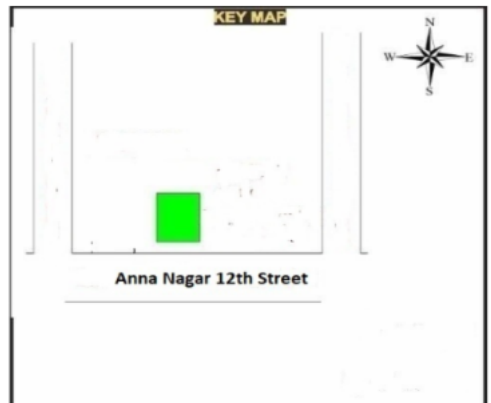

**Polling Station Building Front View**

**Polling Station Front View**

**Cad View**

**Key MAP View**

சட்டமன்றத் தொகுதியின் எண் மற்றும் பெயர் : 214-தூத்துக்குடி பிரிவு எண் மற்றும் பெயர் 1-தூத்துக்குடி மாநகராட்சி, மங்களாபுரம் - வார்டு 3