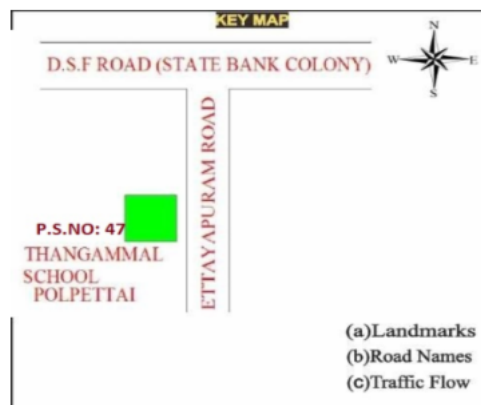

Key MAP View