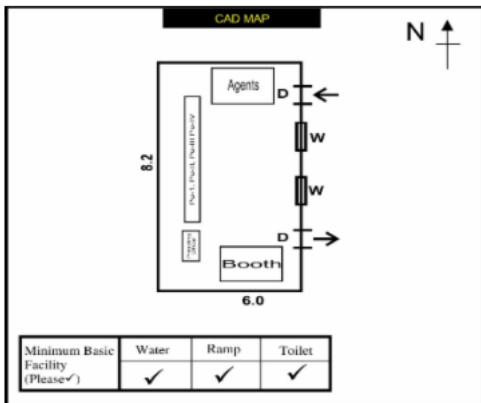

Google Map View

Polling Station Building Front View

Polling Station Front View

Cad View

Key MAP View

சட்டமன்றத் தொகுதியின் எண் மற்றும் பெயர் : 214-தூத்துக்குடி
பிரிவு எண் மற்றும் பெயர் 1-தூத்துக்குடி மாநகராட்சி, சக்திவிநாயகர்புரம் - வார்டு 6 (கதவு எண். 111-66-31 முதல் இறுதி வரை) பாகம் எண் : 73