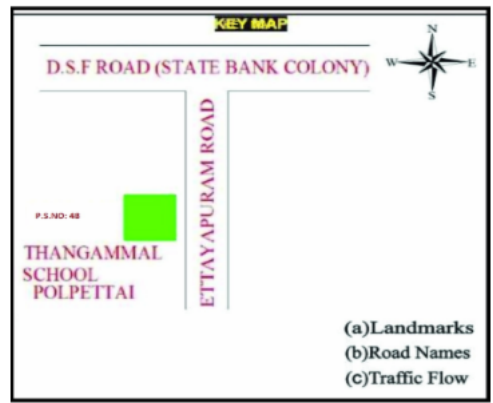

Google Map View

Polling Station Building Front View

Polling Station Front View

Cad View

Key MAP View

சட்டமன்றத் தொகுதியின் எண் மற்றும் பெயர் : 214-தூத்துக்குடி
பிரிவு எண் மற்றும் பெயர் 1-தூத்துக்குடி மாநகராட்சி, சக்திவிநாயகர்புரம் - வார்டு 6 (கதவு எண். 111-66-31 முதல் இறுதி வரை) பாகம் எண் : 73