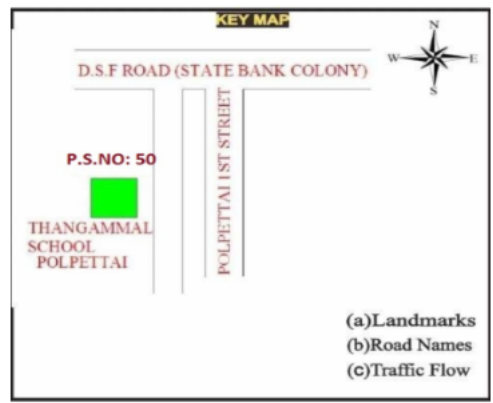

Key MAP View