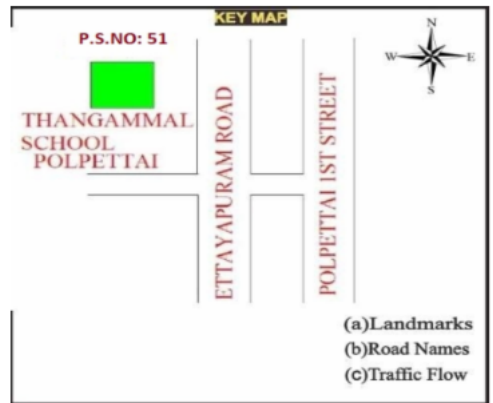

3. வாக்குச் சாவடியின் விவரங்கள்

<p>வாக்குச் சாவடியின் எண் மற்றும் பெயர் :</p> <p>76 - தங்கம்மாள் நினைவு மேல்நிலைப்பள்ளி, பிரதான கட்டிடம், மேற்கிலிருந்து 3வது அறை, (மாடிப்படை அருகில்), போல்பேட்டை</p> <p>வாக்குச் சாவடியின் முகவரி :</p> <p>தங்கம்மாள் நினைவு மேல்நிலைப்பள்ளி, பிரதான கட்டிடம், மேற்கிலிருந்து 3வது அறை, (மாடிப்படை அருகில்), போல்பேட்டை</p>	<p>வாக்குச் சாவடியின் வகைப்பாடு (ஆண்/பெண்/பொது)</p>	<p>பொது</p>
	<p>துணை வாக்குச் சாவடிகளின் எண்ணிக்கை :</p>	<p>0</p>

Google Map View

Polling Station Building Front View

Polling Station Front View

Cad View

Key MAP View

சட்டமன்றத் தொகுதியின் எண் மற்றும் பெயர் : 214-தூத்துக்குடி
பிரிவு எண் மற்றும் பெயர் : 1-தூத்துக்குடி மாநகராட்சி, போல்பேட்டை 2 வது தெரு - வார்டு 4