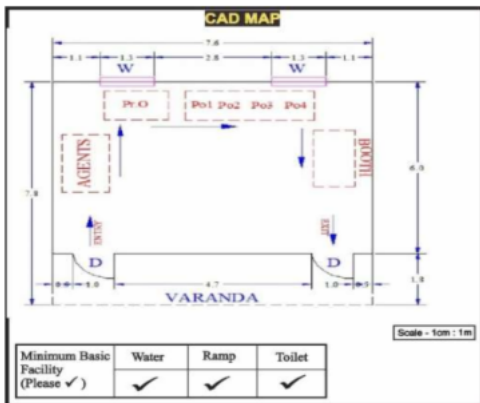

Google Map View

Polling Station Building Front View

Polling Station Front View

Cad View

Key MAP View

சட்டமன்றத் தொகுதியின் எண் மற்றும் பெயர் : 214-தூத்துக்குடி
பிரிவு எண் மற்றும் பெயர் : 1-தூத்துக்குடி மாநகராட்சி, போல்பேட்டை 2 வது தெரு - வார்டு 4