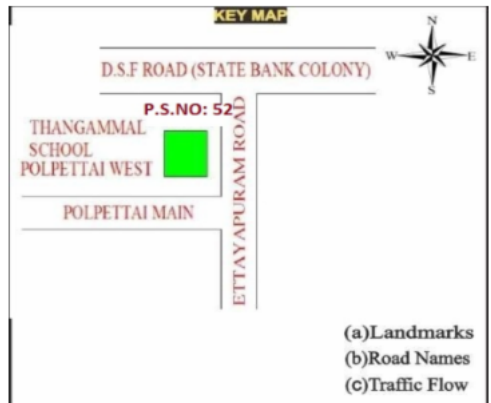

Key MAP View