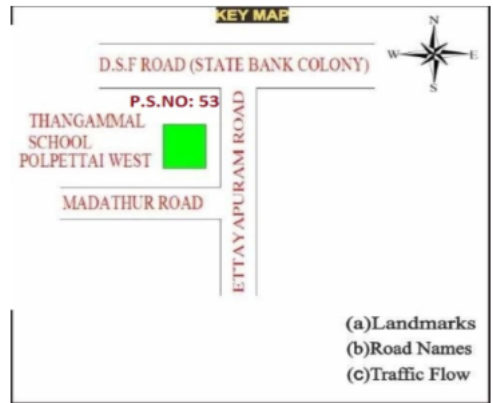

Key MAP View