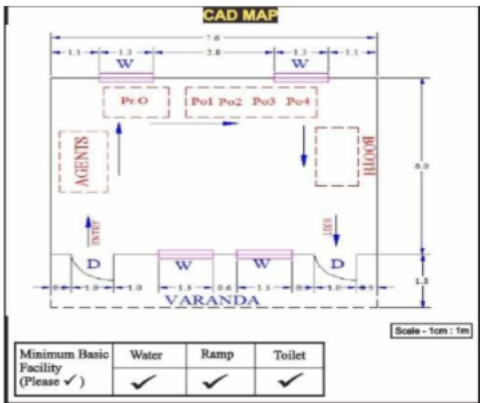

Google Map View

Polling Station Building Front View

Polling Station Front View

Cad View

Key MAP View

1 பெயர் : சிவலிங்கம் தந்தை பெயர்: சீனி வீட்டு எண் : 1F-144 வயது : 39 பாலினம் : ஆண்	UPG1571660 Photo is available	2 பெயர் : சுரேஷ் தந்தை பெயர்: சீனி வீட்டு எண் : 1F-144 வயது : 34 பாலினம் : ஆண்	UPG1571652 Photo is available	S பெயர் : ரமா கணவர் பெயர்: ரமேஷ் வீட்டு எண் : 3ஆி சுந்தரவேல்புரம் வயது : 46 பாலினம் : பெண்	UPG0025478 Photo is available
4 பெயர் : டெய்ஸி செல்வராணி கணவர் பெயர்: இம்மானுவேல் வீட்டு எண் : 4-379 வயது : 62 பாலினம் : பெண்	BVS5052121 Photo is available	5 பெயர் : சீனிவெங்கடாசலபெருமாள் தந்தை பெயர்: ஆழ்வார்சாமி வீட்டு எண் : 14 வயது : 75 பாலினம் : ஆண்	BVS1239987 Photo is available	6 பெயர் : சீதாலெட்சுமி கணவர் பெயர்: சீனிவெங்கடாசலபெருமாள் வீட்டு எண் : 14 வயது : 69 பாலினம் : பெண்	BVS1239961 Photo is available
7 பெயர் : சீனிவாசன் தந்தை பெயர்: சீனிவெங்கடாசலபெருமாள் வீட்டு எண் : 14 வயது : 48 பாலினம் : ஆண்	BVS2805554 Photo is available	8 பெயர் : பாலகிருஷ்ணன் தந்தை பெயர்: சீனிவெங்கடாசலபெருமாள் வீட்டு எண் : 14 வயது : 44 பாலினம் : ஆண்	BVS2806446 Photo is available	9 பெயர் : பார்வதி என்ற லெட்சுமி தந்தை பெயர்: பழனி வீட்டு எண் : 26-1E வயது : 32 பாலினம் : பெண்	UPG0997460 Photo is available
10 பெயர் : மதன் தந்தை பெயர்: சகாயம் வீட்டு எண் : 39 வயது : 56 பாலினம் : ஆண்	BVS4963922 Photo is available	11 பெயர் : தீபன் தந்தை பெயர்: சகாயம் வீட்டு எண் : 39 வயது : 51 பாலினம் : ஆண்	BVS1242957 Photo is available	12 பெயர் : ஜெயமோகன் தந்தை பெயர்: முத்துநாடார் வீட்டு எண் : 39-1 வயது : 66 பாலினம் : ஆண்	UPG2214021 Photo is available
# 13 பெயர் : பொன்னரசி ஜெயமோகன் கணவர் பெயர்: ஜெயமோகன் வீட்டு எண் : 39-1 வயது : 60 பாலினம் : பெண்	UPG2214039 Photo is available	14 பெயர் : முத்துராஜா தந்தை பெயர்: ஜெயமோகன் வீட்டு எண் : 39-1 வயது : 43 பாலினம் : ஆண்	BVS4594230 Photo is available	15 பெயர் : சுப்புலெட்சுமி கணவர் பெயர்: ராமஜெயம் வீட்டு எண் : 40 வயது : 48 பாலினம் : பெண்	BVS5052154 Photo is available
16 பெயர் : தெய்வகனி கணவர் பெயர்: மணிராஜ் வீட்டு எண் : 44-1 வயது : 60 பாலினம் : பெண்	UPG2236651 Photo is available	17 பெயர் : வேலம்மாள் கணவர் பெயர்: சுப்பாநாயக்கர் வீட்டு எண் : 51-1 வயது : 85 பாலினம் : பெண்	UPG2236685 Photo is available	18 பெயர் : கோவிந்தசாமி தந்தை பெயர்: குருசாமி வீட்டு எண் : 51-2 வயது : 70 பாலினம் : ஆண்	UPG2236735 Photo is available
19 பெயர் : மாரியம்மாள் கணவர் பெயர்: வீரபாண்டியன் வீட்டு எண் : 52 வயது : 61 பாலினம் : பெண்	BVS4807947 Photo is available	20 பெயர் : பட்டு தந்தை பெயர்: பாலாசாரி வீட்டு எண் : 52 வயது : 56 பாலினம் : ஆண்	BVS2805372 Photo is available	21 பெயர் : அனிதாசத்தியபாமா கணவர் பெயர்: கிருஷ்ணமோகன் வீட்டு எண் : 52 வயது : 51 பாலினம் : பெண்	BVS5052162 Photo is available
22 பெயர் : தேன்மலர் கணவர் பெயர்: பிரின்ஸ்ஏசுதாஸ் வீட்டு எண் : 52 வயது : 43 பாலினம் : பெண்	BVS5052253 Photo is available	23 பெயர் : சிவகுமார் தந்தை பெயர்: சங்கரன் வீட்டு எண் : 54-1 வயது : 58 பாலினம் : ஆண்	BVS5052139 Photo is available	24 பெயர் : வேளாங்கண்ணி கணவர் பெயர்: சிவகுமார் வீட்டு எண் : 54-1 வயது : 53 பாலினம் : பெண்	BVS5052147 Photo is available
25 பெயர் : கணபதியம்மாள் கணவர் பெயர்: காளியப்பன் பிள்ளை வீட்டு எண் : 58 வயது : 53 பாலினம் : பெண்	UPG0627398 Photo is available	26 பெயர் : மதிவாணி கணவர் பெயர்: முருகேசன் வீட்டு எண் : 59/6 வயது : 36 பாலினம் : பெண்	ZWN1070804 Photo is available	27 பெயர் : ரத்னா கணவர் பெயர்: இளையராஜா வீட்டு எண் : 59இ/2 வயது : 45 பாலினம் : பெண்	UPG1104306 Photo is available
28 பெயர் : போன்கார்த்திக் தந்தை பெயர்: ராமக்கிருஷ்ணன் வீட்டு எண் : 61/2பி1,போல்பேட்டை வயது : 20 பாலினம் : ஆண்	UPG2830867 Photo is available	29 பெயர் : சோமசுந்தரி கணவர் பெயர்: சங்கர நாராயணன் வீட்டு எண் : 61/2ஸி/3 வயது : 67 பாலினம் : பெண்	UPG2526432 Photo is available	30 பெயர் : கார்த்திகேயன் தந்தை பெயர்: சுப்பிரமணியன் வீட்டு எண் : 61/7/10C வயது : 24 பாலினம் : ஆண்	UPG2438554 Photo is available