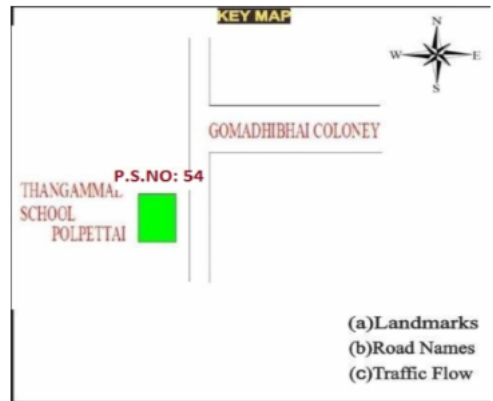

Cad View

Key MAP View