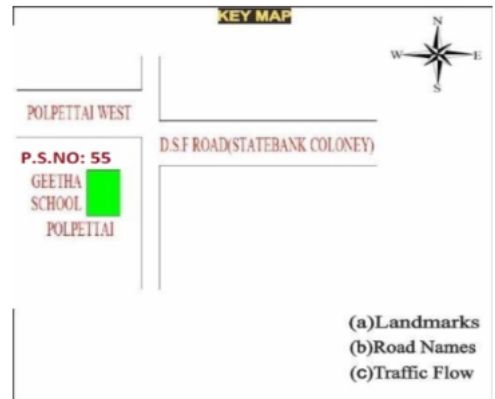

Key MAP View