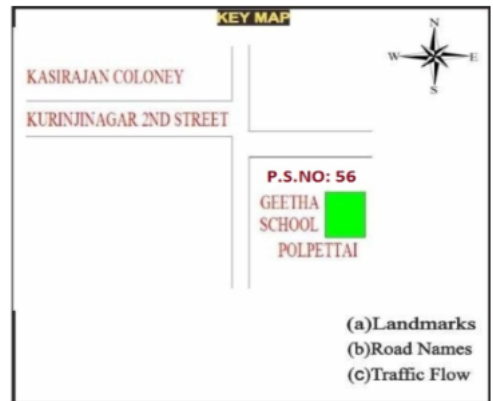

Key MAP View