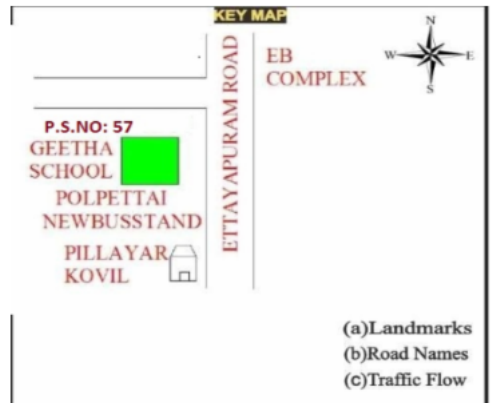

Key MAP View