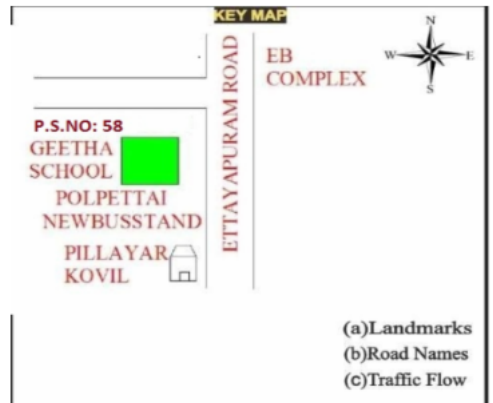

Key MAP View