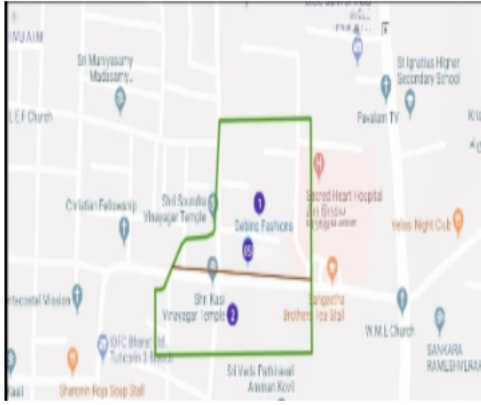

Nazri Naksha