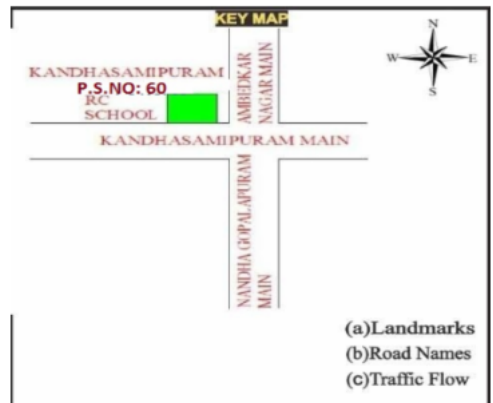

**Google Map View**

**Polling Station Building Front View**

**Polling Station Front View**

**Cad View**

**Key MAP View**

சட்டமன்றத் தொகுதியின் எண் மற்றும் பெயர் : 214-தூத்துக்குடி  
பிரிவு எண் மற்றும் பெயர் - 1-தூத்துக்குடி மாநகராட்சி, கந்தசாமிபுரம் - வார்டு 9