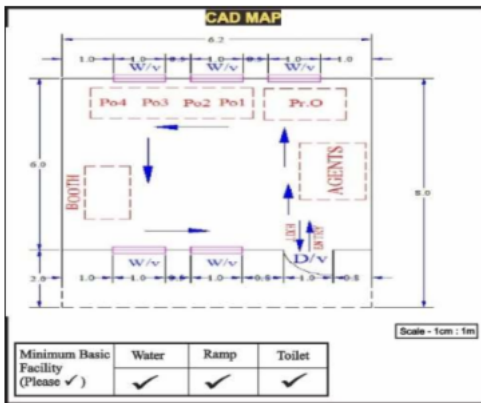

**Google Map View**

**Polling Station Building Front View**

**Polling Station Front View**

**Cad View**

**Key MAP View**

சட்டமன்றத் தொகுதியின் எண் மற்றும் பெயர் : 214-தூத்துக்குடி  
பிரிவு எண் மற்றும் பெயர் - 1-தூத்துக்குடி மாநகராட்சி, கந்தசாமிபுரம் - வார்டு 9