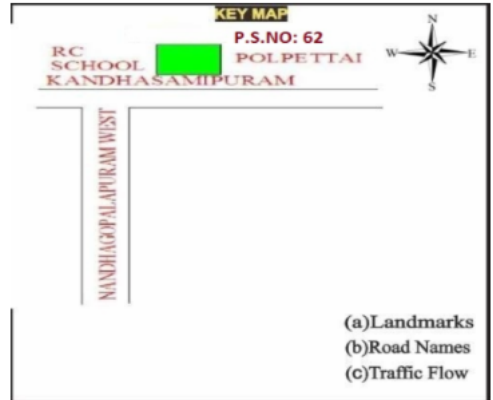

Key MAP View