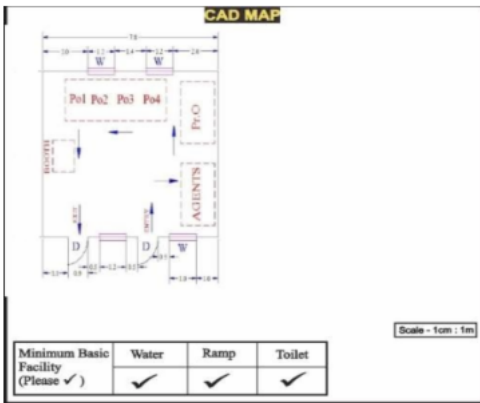

Google Map View

Polling Station Building Front View

Polling Station Front View

Cad View

Key MAP View

1 பெயர் : ப்ளெஸ்ஸி தந்தை பெயர்: ஸ்டீபன் வீட்டு எண் : 1 வயது : 29 பாலினம் : பெண்	UPG1614437 Photo is available	2 பெயர் : விக்டர் சிங் தந்தை பெயர்: ஆனந்த ராஜ் வீட்டு எண் : 1/6ஏ வயது : 40 பாலினம் : ஆண்	UPG0030999 Photo is available	3 பெயர் : சுப்புலெட்சுமி கணவர் பெயர்: சுடலை வீட்டு எண் : 1E வயது : 40 பாலினம் : பெண்	UPG0206540 Photo is available
4 பெயர் : கணபதி தந்தை பெயர்: ராமசாமி வீட்டு எண் : 2 வயது : 56 பாலினம் : ஆண்	UPG1614338 Photo is available	5 பெயர் : விமலராஜ் தந்தை பெயர்: கணபதி வீட்டு எண் : 2 வயது : 29 பாலினம் : ஆண்	UPG1614593 Photo is available	6 பெயர் : ஜெயபாண்டி தந்தை பெயர்: செந்திராபாண்டி வீட்டு எண் : 2-4 வயது : 60 பாலினம் : ஆண்	BVS1562388 Photo is available
7 பெயர் : மகாலட்சுமி கணவர் பெயர்: ஜெயபாண்டி வீட்டு எண் : 2-4 வயது : 52 பாலினம் : பெண்	BVS1562222 Photo is available	8 பெயர் : முனிஷ்வரி தந்தை பெயர்: முனியசாமி வீட்டு எண் : 2B-1 வயது : 32 பாலினம் : பெண்	UPG1510916 Photo is available	9 பெயர் : முருகேசன் தந்தை பெயர்: வைணப்பெருமாள் வீட்டு எண் : 2C வயது : 57 பாலினம் : ஆண்	UPG1235845 Photo is available
10 பெயர் : செல்வபிரியா கணவர் பெயர்: முருகேசன் வீட்டு எண் : 2C வயது : 47 பாலினம் : பெண்	UPG1235258 Photo is available	11 பெயர் : பப்பு குமார் யாதவ் தந்தை பெயர்: சனில் யாதவ் வீட்டு எண் : 2C வயது : 25 பாலினம் : ஆண்	UPG1973825 Photo is available	12 பெயர் : பிரியங்கு குமரி அ தந்தை பெயர்: அனில் யாதவ் வீட்டு எண் : 2எஸி வயது : 22 பாலினம் : பெண்	UPG2832483 Photo is available
13 பெயர் : பிரியசா குமாரி அ தந்தை பெயர்: அனில் யாதவ் வீட்டு எண் : 2எஸி வயது : 20 பாலினம் : பெண்	UPG2832004 Photo is available	14 பெயர் : கார்த்தீஸ்வரன் தந்தை பெயர்: முருகேசன் வீட்டு எண் : 2-C வயது : 28 பாலினம் : ஆண்	UPG1814847 Photo is available	15 பெயர் : காயத்ரி தந்தை பெயர்: முனீஸ்வரன் வீட்டு எண் : 2C-1 வயது : 28 பாலினம் : பெண்	UPG1814862 Photo is available
16 பெயர் : முத்து லெட்சுமி கணவர் பெயர்: கணபதி வீட்டு எண் : 2D வயது : 51 பாலினம் : பெண்	UPG1510882 Photo is available	17 பெயர் : நிவேதா பிரியா தந்தை பெயர்: கணபதி வீட்டு எண் : 2-1e வயது : 26 பாலினம் : பெண்	UPG2022424 Photo is available	18 பெயர் : ரமேஷ் தந்தை பெயர்: சுடலை வீட்டு எண் : 2D-3 வயது : 37 பாலினம் : ஆண்	UPG1314277 Photo is available
19 பெயர் : பிரியதர்ஷினி தந்தை பெயர்: இசக்கிராஜ் வீட்டு எண் : 2F/1 வயது : 22 பாலினம் : பெண்	UPG2712404 Photo is available	20 பெயர் : சரவணன் தந்தை பெயர்: யோகராஜ் வீட்டு எண் : 2F வயது : 39 பாலினம் : ஆண்	BVS4427092 Photo is available	21 பெயர் : மகேஸ்வரன் தந்தை பெயர்: யோகராஜ் வீட்டு எண் : 2-F வயது : 37 பாலினம் : ஆண்	UPG0206490 Photo is available
22 பெயர் : கற்பகஜோதி தந்தை பெயர்: யோகராஜ் வீட்டு எண் : 2-F வயது : 35 பாலினம் : பெண்	UPG0206482 Photo is available	23 பெயர் : கூடலிங்கம் தந்தை பெயர்: மாரிமுத்து வீட்டு எண் : 2G வயது : 30 பாலினம் : ஆண்	UPG1510866 Photo is available	24 பெயர் : கருப்பாயி கணவர் பெயர்: முனியசாமி வீட்டு எண் : 2G-1 வயது : 60 பாலினம் : பெண்	BVS4905568 Photo is available
25 பெயர் : முத்துலெட்சுமி கணவர் பெயர்: முனிராஜ் வீட்டு எண் : 2ஜி-1 வயது : 37 பாலினம் : பெண்	XRQ0447938 Photo is available	26 பெயர் : கார்த்திகேயன் மா தந்தை பெயர்: மாரிமுத்து வீட்டு எண் : 2ஜி/1 வயது : 28 பாலினம் : ஆண்	UPG2791028 Photo is available	27 பெயர் : உஷா பார்வதி கணவர் பெயர்: கூடலிங்கம் வீட்டு எண் : 2எச் வயது : 24 பாலினம் : பெண்	UPG2641611 Photo is available
28 பெயர் : செல்வக்குமார் தந்தை பெயர்: வேல்சாமி வீட்டு எண் : 2H-1 வயது : 47 பாலினம் : ஆண்	UPG0721928 Photo is available	29 பெயர் : முத்துராஜா தந்தை பெயர்: செல்வகுமார் வீட்டு எண் : 2எச்-1 வயது : 23 பாலினம் : ஆண்	UPG2498491 Photo is available	30 பெயர் : வைதேகி தந்தை பெயர்: செல்வ குமார் வீட்டு எண் : 2எச்-1 வயது : 20 பாலினம் : பெண்	UPG2715159 Photo is available