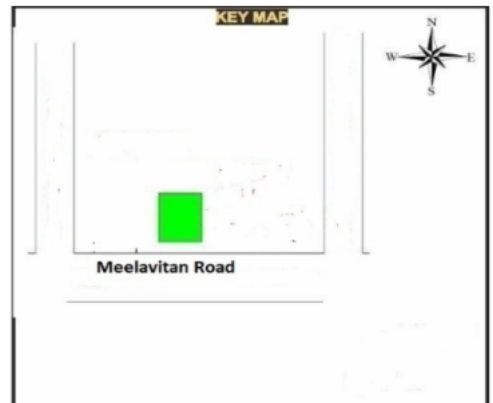

Key MAP View