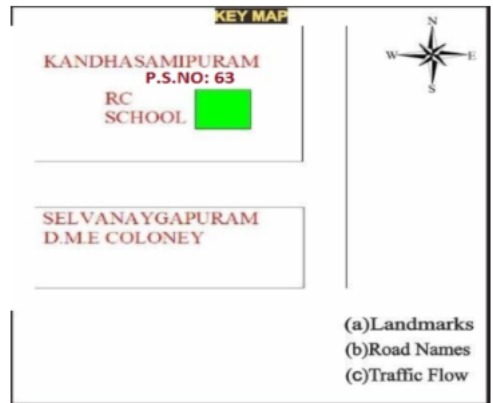

Google Map View

Polling Station Building Front View

Polling Station Front View

Cad View

Key MAP View

1 பெயர் : ஜீனத்பானு தந்தை பெயர் : இஸ்மாயில் வீட்டு எண் : 1 வயது : 51 பாலினம் : பெண்	UPG0373506 Photo is available	2 பெயர் : அனாரகலி தந்தை பெயர் : செய்யது வீட்டு எண் : 1 வயது : 41 பாலினம் : பெண்	UPG0373514 Photo is available	3 பெயர் : நட்சத்திரம் கணவர் பெயர் : பேச்சிமுத்து வீட்டு எண் : 1-2 வயது : 60 பாலினம் : பெண்	UPG0029462 Photo is available
4 பெயர் : ஆனந்த ராஜ் தந்தை பெயர் : பேச்சிமுத்து வீட்டு எண் : 1-2 வயது : 38 பாலினம் : ஆண்	UPG0029405 Photo is available	5 பெயர் : முத்துலெட்சுமி தந்தை பெயர் : மோகன் ராஜ் வீட்டு எண் : 1-3 வயது : 24 பாலினம் : பெண்	UPG2525046 Photo is available	6 பெயர் : அருண் குமார் தந்தை பெயர் : நரசிம்மராஜா வீட்டு எண் : 1-5 வயது : 28 பாலினம் : ஆண்	UPG1905918 Photo is available
7 பெயர் : சூர்யா தந்தை பெயர் : நரசிம்மராஜா வீட்டு எண் : 1/5 வயது : 26 பாலினம் : ஆண்	UPG1927516 Photo is available	8 பெயர் : செளந்தர்ராஜன் தந்தை பெயர் : ராமசாமி வீட்டு எண் : 1-7 வயது : 60 பாலினம் : ஆண்	UPG0029413 Photo is available	9 பெயர் : விஜய் லெட்சுமி கணவர் பெயர் : செளந்தர்ராஜன் வீட்டு எண் : 1-7 வயது : 57 பாலினம் : பெண்	UPG0029389 Photo is available
10 பெயர் : ஆனந்த ஜோதி தந்தை பெயர் : செளந்தர்ராஜன் வீட்டு எண் : 1-7 வயது : 27 பாலினம் : பெண்	UPG1880897 Photo is available	11 பெயர் : ஆத்திமுத்து தந்தை பெயர் : சுப்ரமணி நாடார் வீட்டு எண் : 1-9 வயது : 70 பாலினம் : ஆண்	UPG0355628 Photo is available	12 பெயர் : லிங்கம்மாள் கணவர் பெயர் : ஆத்திமுத்து வீட்டு எண் : 1-9 வயது : 57 பாலினம் : பெண்	UPG0355636 Photo is available
13 பெயர் : தாமரை செல்வன் தந்தை பெயர் : காசிலிங்கம் வீட்டு எண் : 1A-1 வயது : 60 பாலினம் : ஆண்	UPG0926840 Photo is available	14 பெயர் : மாரிமுத்து தந்தை பெயர் : நல்லமுத்து வீட்டு எண் : 1ஈ-1 வயது : 27 பாலினம் : ஆண்	UPG2007912 Photo is available	15 பெயர் : ராணி கணவர் பெயர் : துரைப்பாண்டியன் வீட்டு எண் : 1E-2 வயது : 53 பாலினம் : பெண்	UPG0029355 Photo is available
16 பெயர் : பாண்டிசெல்வி தந்தை பெயர் : துரைப்பாண்டியன் வீட்டு எண் : 1E-2 வயது : 31 பாலினம் : பெண்	UPG1354968 Photo is available	17 பெயர் : ஆறுமுகம் கணவர் பெயர் : ஆறுமுகம் வீட்டு எண் : 1E-3 வயது : 50 பாலினம் : பெண்	UPG1717834 Photo is available	18 பெயர் : இசக்கிராஜா தந்தை பெயர் : கண்ணன் வீட்டு எண் : 1E-3 வயது : 30 பாலினம் : ஆண்	UPG1717818 Photo is available
S 19 பெயர் : விஜயசாந்தி தந்தை பெயர் : மரியமேக்கேல்ராஜ் வீட்டு எண் : 1இ-3 வயது : 28 பாலினம் : பெண்	UPG2007870 Photo is available	20 பெயர் : வேல்ராஜ் தந்தை பெயர் : நாகராஜ் வீட்டு எண் : 1இ-5 வயது : 46 பாலினம் : ஆண்	BVS3120649 Photo is available	21 பெயர் : இசக்கி சங்கர் தந்தை பெயர் : கண்ணன் வீட்டு எண் : 1E-10 வயது : 28 பாலினம் : ஆண்	UPG1905892 Photo is available
22 பெயர் : பிரதீப் குமார் தந்தை பெயர் : வண்ணமுத்து வீட்டு எண் : 1E-11 வயது : 31 பாலினம் : ஆண்	UPG1576040 Photo is available	23 பெயர் : சுபபூர் தந்தை பெயர் : வண்ணமுத்து வீட்டு எண் : 1E-11 வயது : 29 பாலினம் : பெண்	UPG1576032 Photo is available	24 பெயர் : வெங்கடேஷ் தந்தை பெயர் : சங்கரன் வீட்டு எண் : 1இ-11ஏ வயது : 45 பாலினம் : ஆண்	UPG1962448 Photo is available
25 பெயர் : ராஜ்லெட்சுமி கணவர் பெயர் : வெங்கடேஷ் வீட்டு எண் : 1இ-11ஏ வயது : 40 பாலினம் : பெண்	UPG1962430 Photo is available	26 பெயர் : தெய்வம்மாள் கணவர் பெயர் : முத்துராமலிங்கம் வீட்டு எண் : 2 வயது : 71 பாலினம் : பெண்	UPG0029447 Photo is available	27 பெயர் : செந்தில் சிதம்பரக்குமார் தந்தை பெயர் : முத்துராமலிங்கம் வீட்டு எண் : 2 வயது : 56 பாலினம் : ஆண்	UPG0029322 Photo is available
28 பெயர் : சென்பகம் கணவர் பெயர் : செந்தில் சிதம்பரக்குமார் வீட்டு எண் : 2 வயது : 46 பாலினம் : பெண்	UPG0029314 Photo is available	29 பெயர் : கமலம் கணவர் பெயர் : சண்முகசுந்தரம் வீட்டு எண் : 2A வயது : 76 பாலினம் : பெண்	UPG1355254 Photo is available	30 பெயர் : மாலதி தந்தை பெயர் : சண்முகம் வீட்டு எண் : 2A வயது : 29 பாலினம் : பெண்	UPG1575497 Photo is available