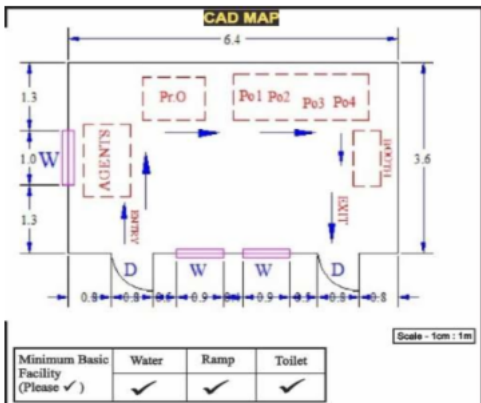

Google Map View

Polling Station Building Front View

Polling Station Front View

Cad View

Key MAP View

சட்டமன்றத் தொகுதியின் எண் மற்றும் பெயர் : 214-தூத்துக்குடி பிரிவு எண் மற்றும் பெயர் 1-தூத்துக்குடி மாநகராட்சி, செல்வநாயகபுரம் தெரு 3 - வார்டு 7