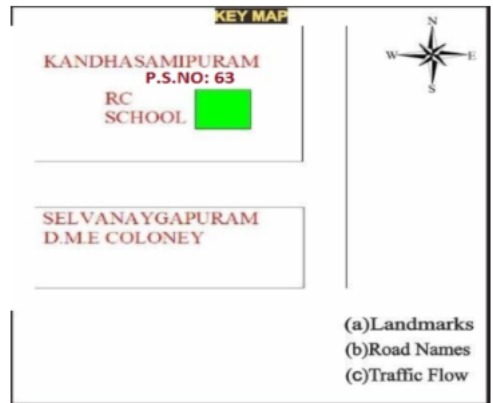

**3. வாக்குச் சாவடியின் விவரங்கள்**

<p><b>வாக்குச் சாவடியின் எண் மற்றும் பெயர் :</b></p> <p>91 - ஆர்.சி. பெத்தானி தொடக்கப்பள்ளி, மேற்குக் கட்டிடம், தெற்கிலிருந்து 2வது அறை கந்தசாமிபுரம்</p> <p><b>வாக்குச் சாவடியின் முகவரி :</b></p> <p>ஆர்.சி. பெத்தானி தொடக்கப்பள்ளி, மேற்குக் கட்டிடம், தெற்கிலிருந்து 2வது அறை, கந்தசாமிபுரம்</p>	<p><b>வாக்குச் சாவடியின் வகைப்பாடு (ஆண்/பெண்/பொது)</b></p>	
	<p><b>துணை வாக்குச் சாவடிகளின் எண்ணிக்கை :</b></p>	0

Google Map View

Polling Station Building Front View

Polling Station Front View

Cad View

Key MAP View

சட்டமன்றத் தொகுதியின் எண் மற்றும் பெயர் : 214-தூத்துக்குடி பிரிவு எண் மற்றும் பெயர் 1-தூத்துக்குடி மாநகராட்சி, செல்வநாயகபுரம் தெரு 3 - வார்டு 7