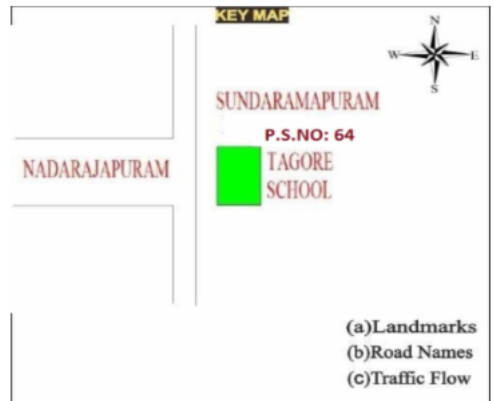

Google Map View

Polling Station Building Front View

Polling Station Front View

Cad View

Key MAP View

1 பெயர் : ஆறுமுகம் தந்தை பெயர்: சண்முகம் வீட்டு எண் : 1 வயது : 76 பாலினம் : ஆண்	UPG0641639 Photo is available	2 பெயர் : ராஜம்மாள் கணவர் பெயர்: ஆறுமுகம் வீட்டு எண் : 1 வயது : 68 பாலினம் : பெண்	UPG0642686 Photo is available	3 பெயர் : ஹரிபாலன் தந்தை பெயர்: கந்த குமார் வீட்டு எண் : 1 வயது : 22 பாலினம் : ஆண்	UPG2645166 Photo is available
4 பெயர் : பாலமுருகன் தந்தை பெயர்: முனியசாமி வீட்டு எண் : 1-3 வயது : 46 பாலினம் : ஆண்	UPG1906098 Photo is available	5 பெயர் : பாக்கியலெட்சுமி கணவர் பெயர்: பாலமுருகன் வீட்டு எண் : 1-3 வயது : 43 பாலினம் : பெண்	UPG1906080 Photo is available	6 பெயர் : வசந்த் தந்தை பெயர்: சங்கரவேல் வீட்டு எண் : 1/3 வயது : 20 பாலினம் : ஆண்	UPG2890572 Photo is available
7 பெயர் : பார்த்திபன் தந்தை பெயர்: பூலோக பாண்டி வீட்டு எண் : 1-9 வயது : 35 பாலினம் : ஆண்	UPG0642884 Photo is available	8 பெயர் : ஐகோர்ட் துரை தந்தை பெயர்: பூலோக பாண்டி வீட்டு எண் : 1-11 வயது : 28 பாலினம் : ஆண்	UPG1906031 Photo is available	S 9 பெயர் : நாகராஜன் தந்தை பெயர்: பூலா லிங்கம் வீட்டு எண் : 1-12 வயது : 41 பாலினம் : ஆண்	UPG2525871 Photo is available
10 பெயர் : ஜேசுராஜ் ஜெகநாதன் தந்தை பெயர்: ஜெகநாதன் வீட்டு எண் : 1-12ஏ வயது : 26 பாலினம் : ஆண்	UPG2007961 Photo is available	11 பெயர் : சிவராமலிங்கம் தந்தை பெயர்: கண்ணன் வீட்டு எண் : 1/12டி வயது : 41 பாலினம் : ஆண்	BVS2991305 Photo is available	12 பெயர் : சந்திரா கணவர் பெயர்: மாரியப்பன் வீட்டு எண் : 1-12E வயது : 51 பாலினம் : பெண்	UPG0117952 Photo is available
13 பெயர் : இளவேந்தன் தந்தை பெயர்: சிதம்பரம் வீட்டு எண் : 1A-2 வயது : 36 பாலினம் : ஆண்	UPG0029637 Photo is available	14 பெயர் : சுப்பிரமணியன் தந்தை பெயர்: கருப்பசாமி வீட்டு எண் : 1A-2H வயது : 37 பாலினம் : ஆண்	UPG1004894 Photo is available	15 பெயர் : ஆனந்தி அய்யனார் கணவர் பெயர்: வேல்குமார் வீட்டு எண் : 1பீ/1 வயது : 37 பாலினம் : பெண்	UPG2651750 Photo is available
16 பெயர் : நாகராஜ் தந்தை பெயர்: கந்தசாமி வீட்டு எண் : 1ஜீ வயது : 55 பாலினம் : ஆண்	UPG1231968 Photo is available	17 பெயர் : அந்தோணி விமலா தந்தை பெயர்: நாகராஜ் வீட்டு எண் : 1ஜீ வயது : 50 பாலினம் : பெண்	UPG1395003 Photo is available	18 பெயர் : வெங்கடேஷ் பிரசாத் தந்தை பெயர்: நாகராஜ் வீட்டு எண் : 1ஜீ வயது : 24 பாலினம் : ஆண்	UPG2535904 Photo is available
19 பெயர் : அருண் குமார் தந்தை பெயர்: கிருஷ்ணன் வீட்டு எண் : 1H வயது : 36 பாலினம் : ஆண்	UPG1194794 Photo is available	20 பெயர் : மாரியப்பன் தந்தை பெயர்: தங்கராஜ் வீட்டு எண் : 1கே வயது : 46 பாலினம் : ஆண்	BVS2991388 Photo is available	21 பெயர் : ஆறுமுகம் கணவர் பெயர்: மாரியப்பன் வீட்டு எண் : 1கே வயது : 37 பாலினம் : பெண்	UPG1355478 Photo is available
22 பெயர் : முருகானந்தம் தந்தை பெயர்: ஆரியமுத்து ஆசாரி வீட்டு எண் : 2A வயது : 71 பாலினம் : ஆண்	UPG1194919 Photo is available	23 பெயர் : சசிலா கணவர் பெயர்: முருகானந்தம் வீட்டு எண் : 2A வயது : 65 பாலினம் : பெண்	UPG1194927 Photo is available	24 பெயர் : மங்களம் கணவர் பெயர்: கந்தையா வீட்டு எண் : 2A வயது : 57 பாலினம் : பெண்	UPG1004761 Photo is available
# 25 பெயர் : பார்வதி த கணவர் பெயர்: மங்களம் வீட்டு எண் : 2A வயது : 35 பாலினம் : பெண்	UPG1004779 Photo is available	S 26 பெயர் : சந்திரா காந்தி தந்தை பெயர்: முருகானந்தம் வீட்டு எண் : 2A வயது : 34 பாலினம் : பெண்	UPG1194935 Photo is available	27 பெயர் : பூவராகன் தந்தை பெயர்: முருகானந்தம் வீட்டு எண் : 2A வயது : 33 பாலினம் : ஆண்	UPG1194943 Photo is available
S2 28 பெயர் : இநக்கியம்மாள் தாயின் பெயர்: மங்களம் வீட்டு எண் : 2A வயது : 32 பாலினம் : பெண்	UPG1004787 Photo is available	29 பெயர் : லெட்சுமண குமார் அ தந்தை பெயர்: அர்ஜுனன் வீட்டு எண் : 2A வயது : 32 பாலினம் : ஆண்	UPG2720969 Photo is available	30 பெயர் : ஜோதி லெட்சுமி தந்தை பெயர்: முருகானந்தம் வீட்டு எண் : 2A வயது : 28 பாலினம் : பெண்	UPG1718287 Photo is available