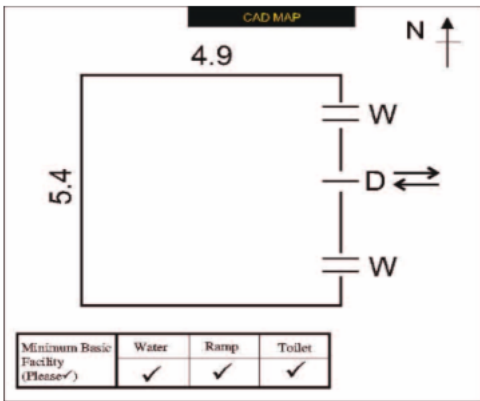

Google Map View

Polling Station Building Front View

Polling Station Front View

Cad View

Key MAP View

1 பெயர் : ஆறுமுகம் தந்தை பெயர்: சண்முகம் வீட்டு எண் : 1 வயது : 76 பாலினம் : ஆண்	UPG0641639 Photo is available	2 பெயர் : ராஜம்மாள் கணவர் பெயர்: ஆறுமுகம் வீட்டு எண் : 1 வயது : 68 பாலினம் : பெண்	UPG0642686 Photo is available	3 பெயர் : ஹரிபாலன் தந்தை பெயர்: கந்த குமார் வீட்டு எண் : 1 வயது : 22 பாலினம் : ஆண்	UPG2645166 Photo is available
4 பெயர் : பாலமுருகன் தந்தை பெயர்: முனியசாமி வீட்டு எண் : 1-3 வயது : 46 பாலினம் : ஆண்	UPG1906098 Photo is available	5 பெயர் : பாக்கியலெட்சுமி கணவர் பெயர்: பாலமுருகன் வீட்டு எண் : 1-3 வயது : 43 பாலினம் : பெண்	UPG1906080 Photo is available	6 பெயர் : வசந்த் தந்தை பெயர்: சங்கரவேல் வீட்டு எண் : 1/3 வயது : 20 பாலினம் : ஆண்	UPG2890572 Photo is available
7 பெயர் : பார்த்திபன் தந்தை பெயர்: பூலோக பாண்டி வீட்டு எண் : 1-9 வயது : 35 பாலினம் : ஆண்	UPG0642884 Photo is available	8 பெயர் : ஐகோர்ட் துரை தந்தை பெயர்: பூலோக பாண்டி வீட்டு எண் : 1-11 வயது : 28 பாலினம் : ஆண்	UPG1906031 Photo is available	S 9 பெயர் : நாகராஜன் தந்தை பெயர்: பூலா லிங்கம் வீட்டு எண் : 1-12 வயது : 41 பாலினம் : ஆண்	UPG2525871 Photo is available
10 பெயர் : ஜேசுராஜ் ஜெகநாதன் தந்தை பெயர்: ஜெகநாதன் வீட்டு எண் : 1-12ஏ வயது : 26 பாலினம் : ஆண்	UPG2007961 Photo is available	11 பெயர் : சிவராமலிங்கம் தந்தை பெயர்: கண்ணன் வீட்டு எண் : 1/12டி வயது : 41 பாலினம் : ஆண்	BVS2991305 Photo is available	12 பெயர் : சந்திரா கணவர் பெயர்: மாரியப்பன் வீட்டு எண் : 1-12E வயது : 51 பாலினம் : பெண்	UPG0117952 Photo is available
13 பெயர் : இளவேந்தன் தந்தை பெயர்: சிதம்பரம் வீட்டு எண் : 1A-2 வயது : 36 பாலினம் : ஆண்	UPG0029637 Photo is available	14 பெயர் : சுப்பிரமணியன் தந்தை பெயர்: கருப்பசாமி வீட்டு எண் : 1A-2H வயது : 37 பாலினம் : ஆண்	UPG1004894 Photo is available	15 பெயர் : ஆனந்தி அய்யனார் கணவர் பெயர்: வேல்குமார் வீட்டு எண் : 1பீ/1 வயது : 37 பாலினம் : பெண்	UPG2651750 Photo is available
16 பெயர் : நாகராஜ் தந்தை பெயர்: கந்தசாமி வீட்டு எண் : 1ஜீ வயது : 55 பாலினம் : ஆண்	UPG1231968 Photo is available	17 பெயர் : அந்தோணி விமலா தந்தை பெயர்: நாகராஜ் வீட்டு எண் : 1ஜீ வயது : 50 பாலினம் : பெண்	UPG1395003 Photo is available	18 பெயர் : வெங்கடேஷ் பிரசாத் தந்தை பெயர்: நாகராஜ் வீட்டு எண் : 1ஜீ வயது : 24 பாலினம் : ஆண்	UPG2535904 Photo is available
19 பெயர் : அருண் குமார் தந்தை பெயர்: கிருஷ்ணன் வீட்டு எண் : 1H வயது : 36 பாலினம் : ஆண்	UPG1194794 Photo is available	20 பெயர் : மாரியப்பன் தந்தை பெயர்: தங்கராஜ் வீட்டு எண் : 1கே வயது : 46 பாலினம் : ஆண்	BVS2991388 Photo is available	21 பெயர் : ஆறுமுகம் கணவர் பெயர்: மாரியப்பன் வீட்டு எண் : 1கே வயது : 37 பாலினம் : பெண்	UPG1355478 Photo is available
22 பெயர் : முருகானந்தம் தந்தை பெயர்: ஆரியமுத்து ஆசாரி வீட்டு எண் : 2A வயது : 71 பாலினம் : ஆண்	UPG1194919 Photo is available	23 பெயர் : சசிலா கணவர் பெயர்: முருகானந்தம் வீட்டு எண் : 2A வயது : 65 பாலினம் : பெண்	UPG1194927 Photo is available	24 பெயர் : மங்களம் கணவர் பெயர்: கந்தையா வீட்டு எண் : 2A வயது : 57 பாலினம் : பெண்	UPG1004761 Photo is available
# 25 பெயர் : பார்வதி த கணவர் பெயர்: மங்களம் வீட்டு எண் : 2A வயது : 35 பாலினம் : பெண்	UPG1004779 Photo is available	S 26 பெயர் : சந்திரா காந்தி தந்தை பெயர்: முருகானந்தம் வீட்டு எண் : 2A வயது : 34 பாலினம் : பெண்	UPG1194935 Photo is available	27 பெயர் : பூவராகன் தந்தை பெயர்: முருகானந்தம் வீட்டு எண் : 2A வயது : 33 பாலினம் : ஆண்	UPG1194943 Photo is available
S2 28 பெயர் : இநக்கியம்மாள் தாயின் பெயர்: மங்களம் வீட்டு எண் : 2A வயது : 32 பாலினம் : பெண்	UPG1004787 Photo is available	29 பெயர் : லெட்சுமண குமார் அ தந்தை பெயர்: அர்ஜுனன் வீட்டு எண் : 2A வயது : 32 பாலினம் : ஆண்	UPG2720969 Photo is available	30 பெயர் : ஜோதி லெட்சுமி தந்தை பெயர்: முருகானந்தம் வீட்டு எண் : 2A வயது : 28 பாலினம் : பெண்	UPG1718287 Photo is available