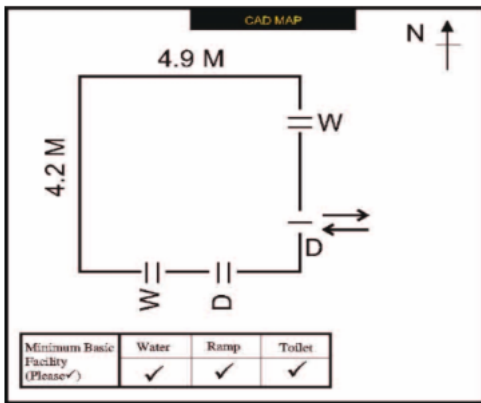

Google Map View

Polling Station Building Front View

Polling Station Front View

Cad View

Key MAP View

1 பெயர் : ராஜா தந்தை பெயர்: சேது வீட்டு எண் : 1 வயது : 79 பாலினம் : ஆண்	UPG2212512 Photo is available	2 பெயர் : சீத்தாலெட்சுமி கணவர் பெயர்: ராஜா வீட்டு எண் : 1 வயது : 74 பாலினம் : பெண்	UPG2212520 Photo is available	3 பெயர் : உமாமகேஸ்வரி தந்தை பெயர்: ராஜா வீட்டு எண் : 1 வயது : 52 பாலினம் : பெண்	UPG2212538 Photo is available
4 பெயர் : சக்திமோகன் தந்தை பெயர்: ராஜா வீட்டு எண் : 1 வயது : 49 பாலினம் : ஆண்	UPG2212546 Photo is available	5 பெயர் : முருகன் தந்தை பெயர்: சுப்பையா வீட்டு எண் : 1-1 வயது : 64 பாலினம் : ஆண்	UPG0358473 Photo is available	6 பெயர் : சதீஷ் குமார் மாசாண முத்து தந்தை பெயர்: மாசாண முத்து ஆ வீட்டு எண் : 1/1ஏ வயது : 21 பாலினம் : ஆண்	UPG2790277 Photo is available
7 பெயர் : தங்கராஜ் தந்தை பெயர்: ஆதிழலம் வீட்டு எண் : 1-1B வயது : 51 பாலினம் : ஆண்	UPG1195080 Photo is available	8 பெயர் : தேவி கணவர் பெயர்: தங்கராஜ் வீட்டு எண் : 1-1B வயது : 49 பாலினம் : பெண்	UPG1195494 Photo is available	9 பெயர் : இசக்கியம்மாள் தந்தை பெயர்: தங்கராஜ் வீட்டு எண் : 1-1B வயது : 29 பாலினம் : பெண்	UPG1802487 Photo is available
10 பெயர் : சக்திவேல் தந்தை பெயர்: பொன்னையா வீட்டு எண் : 1-2 வயது : 69 பாலினம் : ஆண்	UPG0644567 Photo is available	11 பெயர் : சங்கரம்மாள் கணவர் பெயர்: மாசாணமுத்து வீட்டு எண் : 1-2 வயது : 45 பாலினம் : பெண்	UPG0358481 Photo is available	12 பெயர் : மாரியப்பன் தந்தை பெயர்: சக்திவேல் வீட்டு எண் : 1-2 வயது : 35 பாலினம் : ஆண்	UPG0644534 Photo is available
13 பெயர் : காசியம்மாள் தந்தை பெயர்: நெல்லையப்பன் வீட்டு எண் : 1-2-1 வயது : 32 பாலினம் : பெண்	UPG1576685 Photo is available	14 பெயர் : இசக்கி முத்து தந்தை பெயர்: நெல்லையப்பன் வீட்டு எண் : 1-2-1 வயது : 30 பாலினம் : ஆண்	UPG1576677 Photo is available	15 பெயர் : முருகாணந்தி தந்தை பெயர்: நெல்லையப்பன் வீட்டு எண் : 1-2-1 வயது : 29 பாலினம் : பெண்	UPG1576693 Photo is available
16 பெயர் : பத்மநாபன் தந்தை பெயர்: லட்சுமணபெருமாள் வீட்டு எண் : 1/2பி வயது : 47 பாலினம் : ஆண்	BVS4592408 Photo is available	17 பெயர் : பால மகேஸ்வரி கணவர் பெயர்: பத்மநாபன் வீட்டு எண் : 1-2B வயது : 37 பாலினம் : பெண்	UPG1195015 Photo is available	18 பெயர் : ஜோசுவா பனிமய ராஜ் தந்தை பெயர்: ஜாடு ஆரோக்கிய அந்தோணி வீட்டு எண் : 1-2F-1 வயது : 22 பாலினம் : ஆண்	UPG2646453 Photo is available
19 பெயர் : ஜி வெரேணிக்காபிலோவிமல் தந்தை பெயர்: பி ஜாடுஆரேக்கிய ஆந்தோணி வீட்டு எண் : 1/2பி/1 வயது : 20 பாலினம் : பெண்	UPG2740330 Photo is available	20 பெயர் : மாரியப்பன் தந்தை பெயர்: காந்திமதி நாதன் வீட்டு எண் : 1-2C வயது : 49 பாலினம் : ஆண்	UPG1195155 Photo is available	21 பெயர் : ராஜேஸ்வரி கணவர் பெயர்: மாரியப்பன் வீட்டு எண் : 1-2C வயது : 45 பாலினம் : பெண்	UPG1195312 Photo is available
22 பெயர் : சாந்தி கணவர் பெயர்: ராஜகோபால் வீட்டு எண் : 1-2D வயது : 54 பாலினம் : பெண்	UPG0643205 Photo is available	23 பெயர் : கார்த்திக் தந்தை பெயர்: சண்முகம் வீட்டு எண் : 1-2E வயது : 40 பாலினம் : ஆண்	UPG2440006 Photo is available	24 பெயர் : ராஜேஸ்வரி தந்தை பெயர்: ராஜகோபால் வீட்டு எண் : 1-2D வயது : 33 பாலினம் : பெண்	UPG1005396 Photo is available
# 25 பெயர் : ராஜலிங்கம் ராஜகோபால் தந்தை பெயர்: ராஜகோபால் வீட்டு எண் : 1-2D வயது : 30 பாலினம் : ஆண்	UPG1356336 Photo is available	26 பெயர் : இந்துஜா ல கணவர் பெயர்: கார்த்திக் வீட்டு எண் : 1/2டி வயது : 27 பாலினம் : பெண்	UPG2721603 Photo is available	27 பெயர் : முத்து கணேஷ் குமார் தந்தை பெயர்: காந்திமதி நாதன் வீட்டு எண் : 1-2F வயது : 50 பாலினம் : ஆண்	UPG0642991 Photo is available
28 பெயர் : ஹேமா கணவர் பெயர்: முத்து கணேஷ் குமார் வீட்டு எண் : 1-2F வயது : 47 பாலினம் : பெண்	UPG0643007 Photo is available	29 பெயர் : ரேகா தந்தை பெயர்: முத்து கணேஷ் குமார் வீட்டு எண் : 1-2எப் வயது : 23 பாலினம் : பெண்	UPG2569960 Photo is available	30 பெயர் : ஜெகன் சுப்பையா மஹ தந்தை பெயர்: முத்துகணேஷ் குமார் வீட்டு எண் : 1/2எப் வயது : 19 பாலினம் : ஆண்	UPG2884773 Photo is available