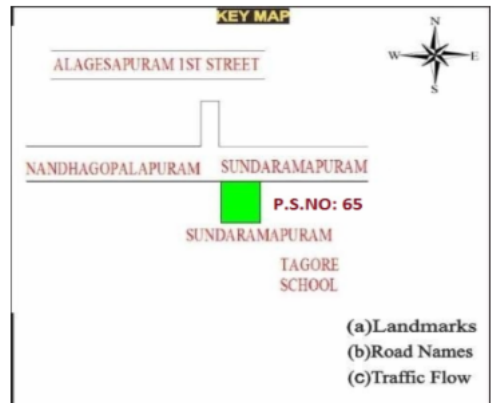

Google Map View

Polling Station Building Front View

Polling Station Front View

Cad View

Key MAP View

1 பெயர் : ராஜா தந்தை பெயர்: சேது வீட்டு எண் : 1 வயது : 79 பாலினம் : ஆண்	UPG2212512 Photo is available	2 பெயர் : சீத்தாலெட்சுமி கணவர் பெயர்: ராஜா வீட்டு எண் : 1 வயது : 74 பாலினம் : பெண்	UPG2212520 Photo is available	3 பெயர் : உமாமகேஸ்வரி தந்தை பெயர்: ராஜா வீட்டு எண் : 1 வயது : 52 பாலினம் : பெண்	UPG2212538 Photo is available
4 பெயர் : சக்திமோகன் தந்தை பெயர்: ராஜா வீட்டு எண் : 1 வயது : 49 பாலினம் : ஆண்	UPG2212546 Photo is available	5 பெயர் : முருகன் தந்தை பெயர்: சுப்பையா வீட்டு எண் : 1-1 வயது : 64 பாலினம் : ஆண்	UPG0358473 Photo is available	6 பெயர் : சதீஷ் குமார் மாசாண முத்து தந்தை பெயர்: மாசாண முத்து ஆ வீட்டு எண் : 1/1ஏ வயது : 21 பாலினம் : ஆண்	UPG2790277 Photo is available
7 பெயர் : தங்கராஜ் தந்தை பெயர்: ஆதிழலம் வீட்டு எண் : 1-1B வயது : 51 பாலினம் : ஆண்	UPG1195080 Photo is available	8 பெயர் : தேவி கணவர் பெயர்: தங்கராஜ் வீட்டு எண் : 1-1B வயது : 49 பாலினம் : பெண்	UPG1195494 Photo is available	9 பெயர் : இசக்கியம்மாள் தந்தை பெயர்: தங்கராஜ் வீட்டு எண் : 1-1B வயது : 29 பாலினம் : பெண்	UPG1802487 Photo is available
10 பெயர் : சக்திவேல் தந்தை பெயர்: பொன்னையா வீட்டு எண் : 1-2 வயது : 69 பாலினம் : ஆண்	UPG0644567 Photo is available	11 பெயர் : சங்கரம்மாள் கணவர் பெயர்: மாசாணமுத்து வீட்டு எண் : 1-2 வயது : 45 பாலினம் : பெண்	UPG0358481 Photo is available	12 பெயர் : மாரியப்பன் தந்தை பெயர்: சக்திவேல் வீட்டு எண் : 1-2 வயது : 35 பாலினம் : ஆண்	UPG0644534 Photo is available
13 பெயர் : காசியம்மாள் தந்தை பெயர்: நெல்லையப்பன் வீட்டு எண் : 1-2-1 வயது : 32 பாலினம் : பெண்	UPG1576685 Photo is available	14 பெயர் : இசக்கி முத்து தந்தை பெயர்: நெல்லையப்பன் வீட்டு எண் : 1-2-1 வயது : 30 பாலினம் : ஆண்	UPG1576677 Photo is available	15 பெயர் : முருகாணந்தி தந்தை பெயர்: நெல்லையப்பன் வீட்டு எண் : 1-2-1 வயது : 29 பாலினம் : பெண்	UPG1576693 Photo is available
16 பெயர் : பத்மநாபன் தந்தை பெயர்: லட்சுமணபெருமாள் வீட்டு எண் : 1/2பி வயது : 47 பாலினம் : ஆண்	BVS4592408 Photo is available	17 பெயர் : பால மகேஸ்வரி கணவர் பெயர்: பத்மநாபன் வீட்டு எண் : 1-2B வயது : 37 பாலினம் : பெண்	UPG1195015 Photo is available	18 பெயர் : ஜோசுவா பனிமய ராஜ் தந்தை பெயர்: ஜாடு ஆரோக்கிய அந்தோணி வீட்டு எண் : 1-2F-1 வயது : 22 பாலினம் : ஆண்	UPG2646453 Photo is available
19 பெயர் : ஜி வெரேணிக்காபிலோவிமல் தந்தை பெயர்: பி ஜாடுஆரேக்கிய ஆந்தோணி வீட்டு எண் : 1/2பி/1 வயது : 20 பாலினம் : பெண்	UPG2740330 Photo is available	20 பெயர் : மாரியப்பன் தந்தை பெயர்: காந்திமதி நாதன் வீட்டு எண் : 1-2C வயது : 49 பாலினம் : ஆண்	UPG1195155 Photo is available	21 பெயர் : ராஜேஸ்வரி கணவர் பெயர்: மாரியப்பன் வீட்டு எண் : 1-2C வயது : 45 பாலினம் : பெண்	UPG1195312 Photo is available
22 பெயர் : சாந்தி கணவர் பெயர்: ராஜகோபால் வீட்டு எண் : 1-2D வயது : 54 பாலினம் : பெண்	UPG0643205 Photo is available	23 பெயர் : கார்த்திக் தந்தை பெயர்: சண்முகம் வீட்டு எண் : 1-2E வயது : 40 பாலினம் : ஆண்	UPG2440006 Photo is available	24 பெயர் : ராஜேஸ்வரி தந்தை பெயர்: ராஜகோபால் வீட்டு எண் : 1-2D வயது : 33 பாலினம் : பெண்	UPG1005396 Photo is available
# 25 பெயர் : ராஜலிங்கம் ராஜகோபால் தந்தை பெயர்: ராஜகோபால் வீட்டு எண் : 1-2D வயது : 30 பாலினம் : ஆண்	UPG1356336 Photo is available	26 பெயர் : இந்துஜா ல கணவர் பெயர்: கார்த்திக் வீட்டு எண் : 1/2டி வயது : 27 பாலினம் : பெண்	UPG2721603 Photo is available	27 பெயர் : முத்து கணேஷ் குமார் தந்தை பெயர்: காந்திமதி நாதன் வீட்டு எண் : 1-2F வயது : 50 பாலினம் : ஆண்	UPG0642991 Photo is available
28 பெயர் : ஹேமா கணவர் பெயர்: முத்து கணேஷ் குமார் வீட்டு எண் : 1-2F வயது : 47 பாலினம் : பெண்	UPG0643007 Photo is available	29 பெயர் : ரேகா தந்தை பெயர்: முத்து கணேஷ் குமார் வீட்டு எண் : 1-2எப் வயது : 23 பாலினம் : பெண்	UPG2569960 Photo is available	30 பெயர் : ஜெகன் சுப்பையா மஹ தந்தை பெயர்: முத்துகணேஷ் குமார் வீட்டு எண் : 1/2எப் வயது : 19 பாலினம் : ஆண்	UPG2884773 Photo is available