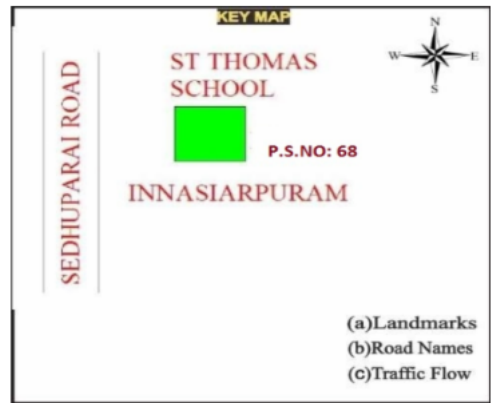

Key MAP View