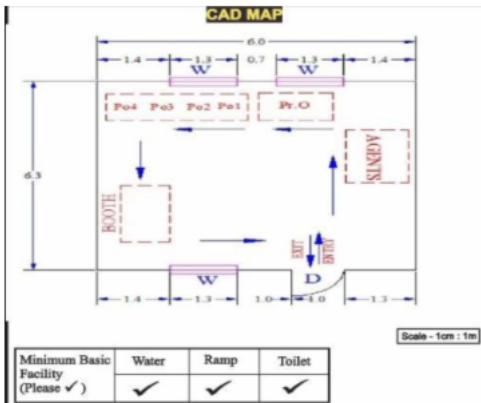

Google Map View

Polling Station Building Front View

Polling Station Front View

Cad View

Key MAP View

1 பெயர் : ராமலெட்சுமி தந்தை பெயர்: சுயம்புலிங்கம் வீட்டு எண் : 1 வயது : 42 பாலினம் : பெண் Photo is available	UPG1724400	2 பெயர் : மாரிமுத்து தந்தை பெயர்: செம்புலிங்கம் வீட்டு எண் : 1 வயது : 38 பாலினம் : ஆண் Photo is available	UPG1724418	3 பெயர் : இம்மானுவேல் சேம்லின் ஜெபராஜ் தந்தை பெயர்: தேவபிச்சை வீட்டு எண் : 1 வயது : 37 பாலினம் : ஆண் Photo is available	UPG0288589
4 பெயர் : வேல்முருகன் தந்தை பெயர்: மூக்கையா வீட்டு எண் : 1-1A வயது : 51 பாலினம் : ஆண் Photo is available	UPG0032714	5 பெயர் : தனலெட்சுமி கணவர் பெயர்: வேல்முருகன் வீட்டு எண் : 1-1A வயது : 49 பாலினம் : பெண் Photo is available	UPG0032730	6 பெயர் : கிருஷ்ணவேணி கணவர் பெயர்: மதன்குமார் வீட்டு எண் : 1-1ஏ வயது : 24 பாலினம் : பெண் Photo is available	UPG2728137
7 பெயர் : எட்வர்ட் ரொசாரியோ பிரேம்குமார் தந்தை பெயர்: இருதயதரகன் வீட்டு எண் : 1-5 வயது : 57 பாலினம் : ஆண் Photo is available	UPG0651232	8 பெயர் : ஜாய்ஸ்லின் டெய்சி கணவர் பெயர்: எட்சர்ட் ரொசாரியோ பிரேம்குமார் வீட்டு எண் : 1-5 வயது : 54 பாலினம் : பெண் Photo is available	UPG0652446	9 பெயர் : ஷீபா ரத்தின செல்வி தந்தை பெயர்: எட்வர்ட் ரொசாரியோ பிரேம்குமார் வீட்டு எண் : 1/5 வயது : 27 பாலினம் : பெண் Photo is available	UPG1928092
10 பெயர் : அண்டோ ஆக்னஸ் ஜென்சி தந்தை பெயர்: எட்வர்ட் ரொசாரியோ பிரேம்குமார் வீட்டு எண் : 1-5 வயது : 25 பாலினம் : பெண் Photo is available	UPG2444628	11 பெயர் : தாமஸ் ஆசீர் தந்தை பெயர்: கைலாசம் வீட்டு எண் : 1A வயது : 68 பாலினம் : ஆண் Photo is available	UPG1579200	12 பெயர் : தங்கம் கணவர் பெயர்: தாமஸ் ஆசீர் வீட்டு எண் : 1A வயது : 51 பாலினம் : பெண் Photo is available	UPG1579184
13 பெயர் : காளிதாஸ் தந்தை பெயர்: இராஜேந்திரன் வீட்டு எண் : 1ஏ-1 வயது : 52 பாலினம் : ஆண் Photo is available	UPG2727816	14 பெயர் : சபா லெட்சுமி கணவர் பெயர்: காளிதாஸ் வீட்டு எண் : 1ஏ-1 வயது : 47 பாலினம் : பெண் Photo is available	UPG2727857	15 பெயர் : மதன்குமார் தந்தை பெயர்: காளிதாஸ் வீட்டு எண் : 1ஏ-1 வயது : 25 பாலினம் : ஆண் Photo is available	UPG2727964
16 பெயர் : ராஜ் தந்தை பெயர்: கோபாலகிருஷ்ணன் வீட்டு எண் : 1ஏ-2 வயது : 68 பாலினம் : ஆண் Photo is available	UPG2219079	17 பெயர் : கலாவதி கணவர் பெயர்: ராஜ் வீட்டு எண் : 1ஏ-2 வயது : 63 பாலினம் : பெண் Photo is available	UPG2219087	18 பெயர் : முத்துகிருஷ்ணன் தந்தை பெயர்: ராஜ் வீட்டு எண் : 1ஏ-2 வயது : 38 பாலினம் : ஆண் Photo is available	BVS4828570
19 பெயர் : கிருஷ்ணன் தந்தை பெயர்: ராமு வீட்டு எண் : 1C-5-100 வயது : 45 பாலினம் : ஆண் Photo is available	UPG0649343	20 பெயர் : ராஜேஷ் தந்தை பெயர்: ஜோசப்ஸ்டாலின் வீட்டு எண் : 2 வயது : 49 பாலினம் : ஆண் Photo is available	UPG2218980	21 பெயர் : அசோக் குமார் தந்தை பெயர்: செல்லத்துரை வீட்டு எண் : 2 வயது : 49 பாலினம் : ஆண் Photo is available	UPG0855320
22 பெயர் : மாரிசெல்வம் தந்தை பெயர்: பிரபாகர் வீட்டு எண் : 2 வயது : 31 பாலினம் : ஆண் Photo is available	UPG1359223	23 பெயர் : சக்திவேல் தந்தை பெயர்: பிரபாகர் வீட்டு எண் : 2 வயது : 29 பாலினம் : ஆண் Photo is available	UPG1579135	24 பெயர் : சரவணகுமார் தந்தை பெயர்: பிரபாகர் வீட்டு எண் : 2 வயது : 28 பாலினம் : ஆண் Photo is available	UPG2009082
25 பெயர் : உமையணன் தந்தை பெயர்: கருப்பசாமிதேவர் வீட்டு எண் : 2ஏ வயது : 60 பாலினம் : ஆண் Photo is available	BVS4421186	26 பெயர் : பழனியம்மாள் கணவர் பெயர்: உமையணன் வீட்டு எண் : 2ஏ வயது : 57 பாலினம் : பெண் Photo is available	BVS4421129	27 பெயர் : மேரி ஆஸ்மி பினோஜ் கணவர் பெயர்: ஜீசஸ் பிரின்ஸ் வீட்டு எண் : 2A வயது : 38 பாலினம் : பெண் Photo is available	UPG1008507
28 பெயர் : பத்மாவதி தந்தை பெயர்: உமையணன் வீட்டு எண் : 2ஏ வயது : 23 பாலினம் : பெண் Photo is available	UPG2556074	29 பெயர் : ஜெயக்குமார் தேவ இரக்கம் தந்தை பெயர்: நெல்கன் சாமுவேல் வீட்டு எண் : 2B வயது : 57 பாலினம் : ஆண் Photo is available	UPG0652404	30 பெயர் : ராகேல்சுகந்தி கணவர் பெயர்: ஜெயக்குமார் தேவஇரக்கம் வீட்டு எண் : 2பி வயது : 52 பாலினம் : பெண் Photo is available	UPG0855973