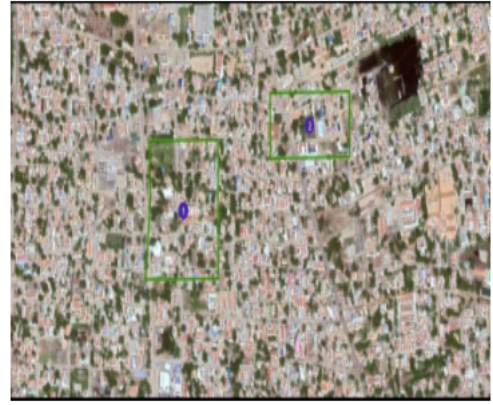

Google Map View