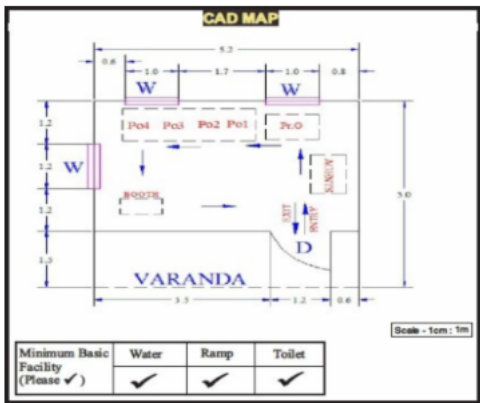

Google Map View

Polling Station Building Front View

Polling Station Front View

Cad View

Key MAP View

1 பெயர் : ஜீலியட் கணவர் பெயர் : ஜான்தாமஸ் வீட்டு எண் : 1 வயது : 67 பாலினம் : பெண் Photo is available	AXX1635887	2 பெயர் : சுசிகரராஜ் தந்தை பெயர் : ஜான்தாமஸ் வீட்டு எண் : 1 வயது : 50 பாலினம் : ஆண் Photo is available	FRG1009885	3 பெயர் : ஜெஸிதா தந்தை பெயர் : ஜான் தாமஸ் வீட்டு எண் : 1 வயது : 45 பாலினம் : பெண் Photo is available	AXX0741066
4 பெயர் : கோயில் பிச்சை கணவர் பெயர் : ஜோசப் வீட்டு எண் : 1 வயது : 34 பாலினம் : பெண் Photo is available	AXX1183086	5 பெயர் : முத்துராஜ் தந்தை பெயர் : தனபாலன் வீட்டு எண் : 1 வயது : 34 பாலினம் : ஆண் Photo is available	AXX0630509	6 பெயர் : கிருஷ்ண லீலா கணவர் பெயர் : பிரேம்நாத் வீட்டு எண் : 1-1-1 வயது : 49 பாலினம் : பெண் Photo is available	AXX0940585
7 பெயர் : முத்துமாலை தந்தை பெயர் : ராஜதுரை வீட்டு எண் : 1-2 வயது : 28 பாலினம் : ஆண் Photo is available	AXX1075639	8 பெயர் : தினேஷ் குமார் தந்தை பெயர் : ராஜாதுரை வீட்டு எண் : 1/2 வயது : 25 பாலினம் : ஆண் Photo is available	AXX1302926	9 பெயர் : வி போஸ் தாயின் பெயர் : பஞ்சவர்ணம் வீட்டு எண் : 1/2 வயது : 21 பாலினம் : ஆண் Photo is available	AXX2230670
10 பெயர் : அனிஷா தாயின் பெயர் : பஞ்சவர்ணம் வீட்டு எண் : 1/2 வயது : 20 பாலினம் : பெண் Photo is available	AXX2249878	11 பெயர் : குமரேசன் தந்தை பெயர் : நயினார் வீட்டு எண் : 1-4 வயது : 78 பாலினம் : ஆண் Photo is available	AXX1127315	12 பெயர் : தங்கரத்தினம் கணவர் பெயர் : குமரேசன் வீட்டு எண் : 1-4 வயது : 73 பாலினம் : பெண் Photo is available	AXX1127307
13 பெயர் : முத்து உஷா தந்தை பெயர் : சாமுவேல் வீட்டு எண் : 1/4 வயது : 23 பாலினம் : பெண் Photo is available	AXX2013373	14 பெயர் : அனுஷ்யா தந்தை பெயர் : சாமுவேல் வீட்டு எண் : 1/4 வயது : 20 பாலினம் : பெண் Photo is available	AXX2247849	15 பெயர் : பட்டுகனி கணவர் பெயர் : வேல்ராஜ் வீட்டு எண் : 1-1-1 வயது : 42 பாலினம் : பெண் Photo is available	AXX0940635
16 பெயர் : சரவணன் தந்தை பெயர் : அய்யன் அடியான் வீட்டு எண் : 1/14 வயது : 45 பாலினம் : ஆண் Photo is available	AXX2103448	17 பெயர் : உஷா கணவர் பெயர் : சரவணன் வீட்டு எண் : 1/14 வயது : 42 பாலினம் : பெண் Photo is available	AXX2103463	18 பெயர் : சுந்தரேசன் தந்தை பெயர் : சங்கரன் வீட்டு எண் : 1-17 வயது : 32 பாலினம் : ஆண் Photo is available	AXX0741223
19 பெயர் : முத்துமாரியம்மாள் தந்தை பெயர் : செல்வராஜ் வீட்டு எண் : 1-18 வயது : 33 பாலினம் : பெண் Photo is available	AXX0741231	20 பெயர் : முரளிதரன் தந்தை பெயர் : கோசல் ராம் வீட்டு எண் : 1-21 வயது : 33 பாலினம் : ஆண் Photo is available	AXX0630327	21 பெயர் : சந்திரன் த தந்தை பெயர் : தங்கவேல் வீட்டு எண் : 1/26 வயது : 64 பாலினம் : ஆண் Photo is available	AXX2229177
22 பெயர் : முத்துமாலை கணவர் பெயர் : சந்திரன் வீட்டு எண் : 1/26 வயது : 52 பாலினம் : பெண் Photo is available	AXX2228344	23 பெயர் : ஜா சேர்மத்துரை தந்தை பெயர் : ஆ ஜான்சன் வீட்டு எண் : 1-30 வயது : 30 பாலினம் : ஆண் Photo is available	AXX0835801	24 பெயர் : தணிஷா ராம்ஜோதி தந்தை பெயர் : கேசவன் வீட்டு எண் : 1/39 வயது : 23 பாலினம் : பெண் Photo is available	AXX2019727
25 பெயர் : பவானி கணவர் பெயர் : ரமேஷ் வீட்டு எண் : 1-43 வயது : 37 பாலினம் : பெண் Photo is available	AXX0989657	26 பெயர் : கார்த்திகா கணவர் பெயர் : முத்து கிருஷ்ணன் வீட்டு எண் : 1-44 வயது : 29 பாலினம் : பெண் Photo is available	AXX1183052	27 பெயர் : பெரியசாமி தந்தை பெயர் : ராமன் வீட்டு எண் : 1-47 வயது : 55 பாலினம் : ஆண் Photo is available	AXX1635838
28 பெயர் : சுந்தரி கணவர் பெயர் : பெரியசாமி வீட்டு எண் : 1-47 வயது : 52 பாலினம் : பெண் Photo is available	AXX0835595	29 பெயர் : சுமிதா தந்தை பெயர் : பெரியசாமி வீட்டு எண் : 1/47 வயது : 25 பாலினம் : பெண் Photo is available	AXX1333202	30 பெயர் : முத்து ராதிகா தந்தை பெயர் : பெரியசாமி வீட்டு எண் : 1/47 வயது : 25 பாலினம் : பெண் Photo is available	AXX1296904