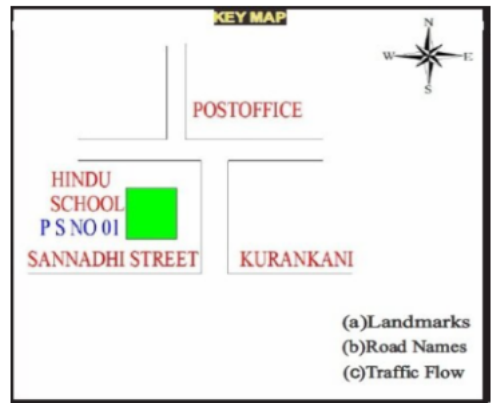

Key MAP View