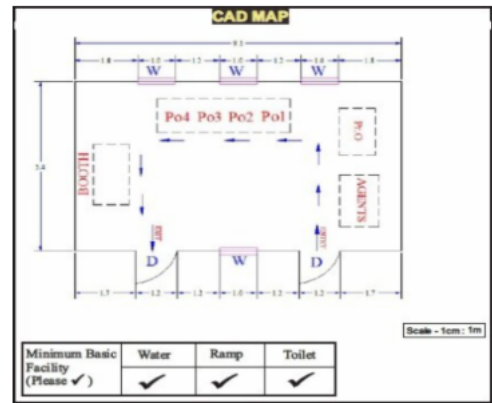

Google Map View

Polling Station Building Front View

Polling Station Front View

Cad View

Key MAP View

1 பெயர் : ஞானசுந்தரி கணவர் பெயர்: பெருமாள் வீட்டு எண் : 1 வயது : 76 பாலினம் : பெண் Photo is available	AXX1668995	2 பெயர் : கிருஷ்ணன் தந்தை பெயர்: பெருமாள் வீட்டு எண் : 1 வயது : 57 பாலினம் : ஆண் Photo is available	AXX1669001	3 பெயர் : பிரேமா கணவர் பெயர்: கிருஷ்ணன் வீட்டு எண் : 1 வயது : 55 பாலினம் : பெண் Photo is available	FRG0914903
4 பெயர் : முத்து கனி கணவர் பெயர்: முருகன் வீட்டு எண் : 1 வயது : 49 பாலினம் : பெண் Photo is available	AXX0838508	5 பெயர் : கனக செல்வம் தந்தை பெயர்: அழகு மணி நாடார் வீட்டு எண் : 1 வயது : 48 பாலினம் : ஆண் Photo is available	AXX0838334	6 பெயர் : பேபி கணவர் பெயர்: காளிதாஸ் வீட்டு எண் : 1 வயது : 41 பாலினம் : பெண் Photo is available	AXX0838516
7 பெயர் : முத்துமாலை தந்தை பெயர்: ராமச்சந்திரன் வீட்டு எண் : 1 வயது : 33 பாலினம் : ஆண் Photo is available	AXX0838235	8 பெயர் : சந்தணக் குமார் தந்தை பெயர்: மகர பூசனம் வீட்டு எண் : 1 வயது : 32 பாலினம் : ஆண் Photo is available	AXX0838490	9 பெயர் : சுருதி சூரிய கலாவதி தந்தை பெயர்: அழகேசன் வீட்டு எண் : 1 வயது : 32 பாலினம் : பெண் Photo is available	AXX0838243
10 பெயர் : முருகன் தந்தை பெயர்: வடிவேல் வீட்டு எண் : 2 வயது : 64 பாலினம் : ஆண் Photo is available	FRG1596527	11 பெயர் : ஜெயலெட்சுமி தந்தை பெயர்: சமுத்திரம் வீட்டு எண் : 2 வயது : 63 பாலினம் : பெண் Photo is available	FRG1596535	12 பெயர் : முத்து தந்தை பெயர்: சமுத்திரம் வீட்டு எண் : 2 வயது : 51 பாலினம் : ஆண் Photo is available	FRG0915116
13 பெயர் : குனம் தந்தை பெயர்: சமுத்திரம் வீட்டு எண் : 2 வயது : 50 பாலினம் : ஆண் Photo is available	AXX1669019	S 14 பெயர் : இசக்கியம்மாள் கணவர் பெயர்: முருகப்பெருமாள் வீட்டு எண் : 2 வயது : 41 பாலினம் : பெண் DELETED	AXX1056571	15 பெயர் : சாந்தி கணவர் பெயர்: முத்து வீட்டு எண் : 2-2 வயது : 48 பாலினம் : பெண் Photo is available	AXX0633842
16 பெயர் : செல்வி கணவர் பெயர்: ரவிக்குமார் வீட்டு எண் : 3ஏ வயது : 37 பாலினம் : பெண் Photo is available	AXX0199398	17 பெயர் : கருவேல்முத்து கணவர் பெயர்: செல்வராஜ் வீட்டு எண் : 4 வயது : 69 பாலினம் : பெண் Photo is available	FRG0915025	18 பெயர் : முத்துக்குமார் தந்தை பெயர்: செல்வராஜ் வீட்டு எண் : 4 வயது : 51 பாலினம் : ஆண் Photo is available	FRG0914945
19 பெயர் : லீலா கணவர் பெயர்: சுதந்திரதாஸ் வீட்டு எண் : 4/9 வயது : 58 பாலினம் : பெண் Photo is available	RTW0367722	20 பெயர் : ஐயப்பன் தந்தை பெயர்: வேதமாணிக்கம் வீட்டு எண் : 4C வயது : 40 பாலினம் : ஆண் Photo is available	AXX0941690	21 பெயர் : சுந்தர் தாயின் பெயர்: முத்தம்மாள் வீட்டு எண் : 4C வயது : 34 பாலினம் : ஆண் Photo is available	AXX0542209
22 பெயர் : பட்டு தந்தை பெயர்: முத்தம்மாள் வீட்டு எண் : 4C வயது : 33 பாலினம் : ஆண் Photo is available	AXX0542191	23 பெயர் : ஆனந்தமதன் தந்தை பெயர்: முத்துமாலை வீட்டு எண் : 6 வயது : 24 பாலினம் : ஆண் Photo is available	AXX1940592	S 24 பெயர் : மாரி முத்து தந்தை பெயர்: மாரிமுத்து வீட்டு எண் : 6/6 வயது : 36 பாலினம் : ஆண் DELETED	AXX1369479
25 பெயர் : மின்னல் கொடி தந்தை பெயர்: சின்னத்துரை வீட்டு எண் : 6-8 வயது : 39 பாலினம் : பெண் Photo is available	AXX1192285	26 பெயர் : சுப்புலெட்சுமி தந்தை பெயர்: துர்க்கையாண்டி வீட்டு எண் : 7 வயது : 37 பாலினம் : பெண் Photo is available	AXX0542134	27 பெயர் : வேல்துரை தந்தை பெயர்: துர்க்கையாண்டி வீட்டு எண் : 7 வயது : 35 பாலினம் : ஆண் Photo is available	AXX0596965
28 பெயர் : பேச்சியம்மாள் கணவர் பெயர்: பாவநாசம் வீட்டு எண் : 8 வயது : 68 பாலினம் : பெண் Photo is available	AXX1669043	29 பெயர் : சின்னத்துரை தந்தை பெயர்: பாவநாசம் வீட்டு எண் : 8 வயது : 45 பாலினம் : ஆண் Photo is available	FRG0914895	30 பெயர் : சீனிவாசன் தந்தை பெயர்: பாவநாசம் வீட்டு எண் : 8 வயது : 36 பாலினம் : ஆண் Photo is available	AXX0542233