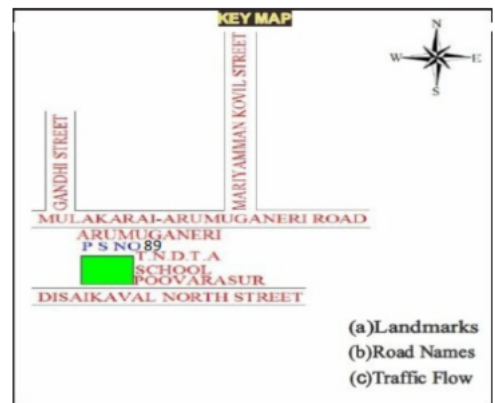

3. வாக்குச் சாவடியின் விவரங்கள்

<p>வாக்குச் சாவடியின் எண் மற்றும் பெயர் :</p> <p>101 - டி.என்.டி.டி.ஏ. துவக்கப்பள்ளி, புவரசூர், ஆறுமுகநேரி</p> <p>வாக்குச் சாவடியின் முகவரி :</p> <p>டி.என்.டி.டி.ஏ. துவக்கப்பள்ளி, புவரசூர், ஆறுமுகநேரி</p>	<p style="text-align: center;">வாக்குச் சாவடியின் வகைப்பாடு (ஆண்/பெண்/பொது)</p> <p style="text-align: center;">துணை வாக்குச் சாவடிகளின் எண்ணிக்கை :</p>	<p>பொது</p> <p style="font-size: 24px;">0</p>
--	---	---

4. வாக்காளர்களின் எண்ணிக்கை

தொடங்கும் வரிசை எண்	முடியும் வரிசை எண்.	நிகர வாக்காளர்களின் எண்ணிக்கை			
		ஆண்	பெண்	மூன்றாம் பாலினம்	மொத்தம்
1	958	472	479	1	952

கையொப்பம்

Nazri Naksha

Google Map View

Polling Station Building Front View

Polling Station Front View

Cad View

Key MAP View

சட்டமன்றத் தொகுதியின் எண் மற்றும் பெயர் : 215-திருச்செந்தூர் பிரிவு எண் மற்றும் பெயர் 1-ஆறுமுகநேரி(சிறப்பு நிலை பேரூராட்சி), மாரியம்மன் கோவில் தெரு வார்டு-14