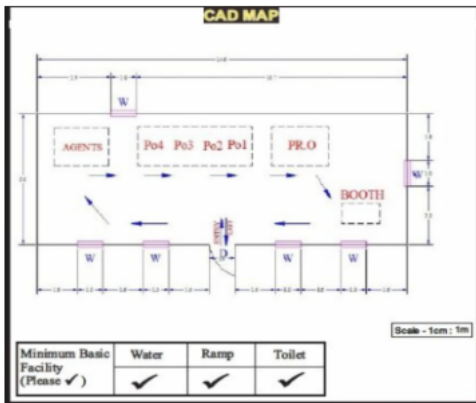

Cad View

Key MAP View