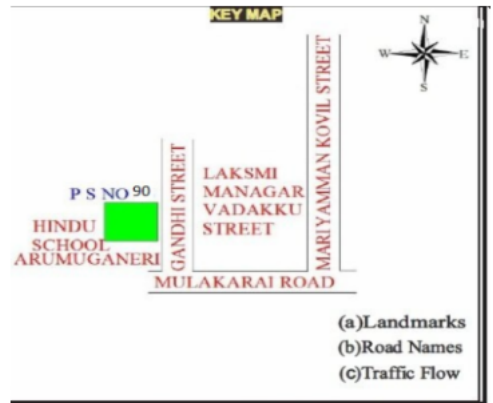

Cad View

Key MAP View