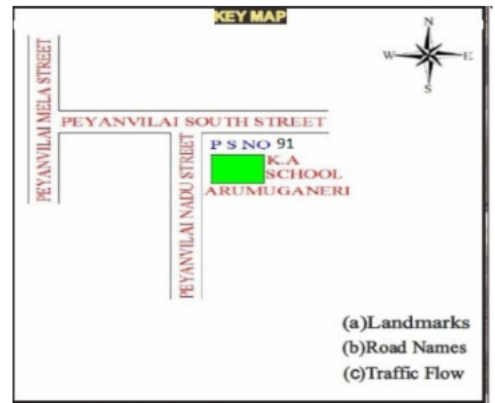

**3. வாக்குச் சாவடியின் விவரங்கள்**

<p><b>வாக்குச் சாவடியின் எண் மற்றும் பெயர் :</b></p> <p>104 - கே.ஏ மேல்நிலைப்பள்ளி வடக்குகட்டிடம் கிழக்குபகுதி வகுப்பு 10ஏ, பேயன்விளை, ஆறுமுகநேரி</p> <p><b>வாக்குச் சாவடியின் முகவரி :</b></p> <p>கே.ஏ மேல்நிலைப்பள்ளி, பேயன்விளை, ஆறுமுகநேரி</p>	<p><b>வாக்குச் சாவடியின் வகைப்பாடு (ஆண்/பெண்/பொது)</b></p>	<p><b>பொது</b></p>
	<p><b>துணை வாக்குச் சாவடிகளின் எண்ணிக்கை :</b></p>	<p>0</p>

Google Map View

Polling Station Building Front View

Polling Station Front View

Cad View

Key MAP View

சட்டமன்றத் தொகுதியின் எண் மற்றும் பெயர் : 215-திருச்செந்தூர் பிரிவு எண் மற்றும் பெயர் 1-ஆறுமுகநேரி(சிறப்பு நிலை பேரூராட்சி), கிருஷ்ணாபுரம் வார்டு-4