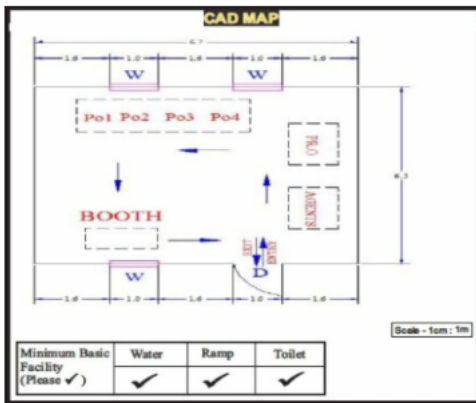

Google Map View

Polling Station Building Front View

Polling Station Front View

Cad View

Key MAP View

சட்டமன்றத் தொகுதியின் எண் மற்றும் பெயர் : 215-திருச்செந்தூர் பிரிவு எண் மற்றும் பெயர் 1-ஆறுமுகநேரி(சிறப்பு நிலை பேரூராட்சி), கிருஷ்ணாபுரம் வார்டு-4