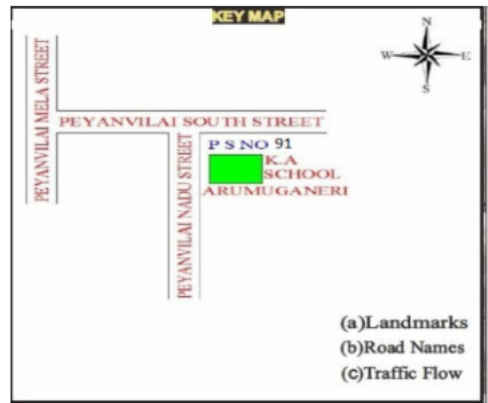

**3. வாக்குச் சாவடியின் விவரங்கள்**

<p><b>வாக்குச் சாவடியின் எண் மற்றும் பெயர் :</b></p> <p>105 - கேஏ மேல் நிலைப்பள்ளி வடக்கு கட்டிடம் மேற்குமுனை தெற்கு முக வகுப்பறை எண் 6ஏ பேயன்விளை ஆறுமுகநேரி</p> <p><b>வாக்குச் சாவடியின் முகவரி :</b></p> <p>கேஏ மேல் நிலைப்பள்ளி, பேயன்விளை ஆறுமுகநேரி</p>	<p><b>வாக்குச் சாவடியின் வகைப்பாடு (ஆண்/பெண்/பொது)</b></p>	
	<p><b>துணை வாக்குச் சாவடிகளின் எண்ணிக்கை :</b></p>	0

Google Map View

Polling Station Building Front View

Polling Station Front View

Cad View

Key MAP View

சட்டமன்றத் தொகுதியின் எண் மற்றும் பெயர் : 215-திருச்செந்தூர் பிரிவு எண் மற்றும் பெயர் 1-ஆறுமுகநேரி(சிறப்பு நிலை பேரூராட்சி), புதூர் வடக்குத் தெரு வார்டு5