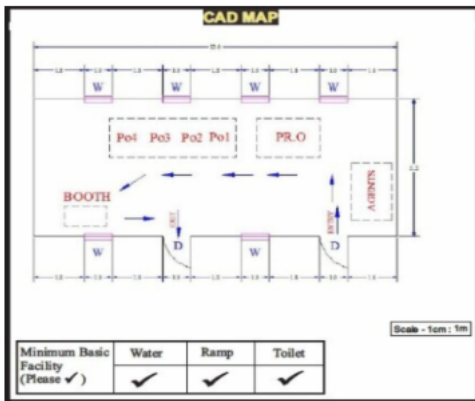

Google Map View

Polling Station Building Front View

Polling Station Front View

Cad View

Key MAP View

1 பெயர் : பாலசுந்தரி கணவர் பெயர்: அழகுவேல்நாடார் வீட்டு எண் : 1 வயது : 74 பாலினம் : பெண் Photo is available	AXX1828243	2 பெயர் : முருகன் தந்தை பெயர்: ஆறுமுகம் வீட்டு எண் : 2 வயது : 81 பாலினம் : ஆண் Photo is available	AXX1828250	3 பெயர் : சரஸ்வதி கணவர் பெயர்: முருகன் வீட்டு எண் : 2 வயது : 63 பாலினம் : பெண் Photo is available	AXX1828268
4 பெயர் : மகராசன் தந்தை பெயர்: முருகன் வீட்டு எண் : 2 வயது : 49 பாலினம் : ஆண் Photo is available	JRV1180728	5 பெயர் : குமார் தந்தை பெயர்: முருகன் வீட்டு எண் : 2 வயது : 45 பாலினம் : ஆண் Photo is available	JRV1218106	6 பெயர் : ஸ்ரீதேவி தந்தை பெயர்: முருகன் வீட்டு எண் : 2 வயது : 40 பாலினம் : பெண் Photo is available	AXX0271213
7 பெயர் : சரண்யா கணவர் பெயர்: மகாராஜன் வீட்டு எண் : 2-1 வயது : 39 பாலினம் : பெண் Photo is available	AXX0871475	8 பெயர் : அபிராமி தந்தை பெயர்: கணேசன் வீட்டு எண் : 2/1 வயது : 22 பாலினம் : பெண் Photo is available	AXX2193589	9 பெயர் : ஜெபஸ்மின் தந்தை பெயர்: ஜெயராஜ் வீட்டு எண் : 2/3C வயது : 25 பாலினம் : ஆண் Photo is available	AXX1329614
10 பெயர் : ராஜேஸ்வரி கணவர் பெயர்: செந்தில்நாயகம் வீட்டு எண் : 3 வயது : 77 பாலினம் : பெண் Photo is available	AXX1828276	11 பெயர் : முத்துமாலை தந்தை பெயர்: ஆஷ்டையப்பன் வீட்டு எண் : 3 வயது : 63 பாலினம் : பெண் Photo is available	JRV2017622	12 பெயர் : வெங்கிடேஷ் தந்தை பெயர்: செந்தில்நாயகம் வீட்டு எண் : 3 வயது : 49 பாலினம் : ஆண் Photo is available	JRV1219278
13 பெயர் : விக்னேஸ்வரி கணவர் பெயர்: வெங்கிடேஷ் வீட்டு எண் : 3 வயது : 44 பாலினம் : பெண் Photo is available	AXX0771626	14 பெயர் : சந்தோஷ் தந்தை பெயர்: மைக்கேல் ராஜ் வீட்டு எண் : 3ஏ வயது : 26 பாலினம் : ஆண் Photo is available	AXX1329044	15 பெயர் : செல்வராஜ் தந்தை பெயர்: வீரபாகு வீட்டு எண் : 4 வயது : 79 பாலினம் : ஆண் Photo is available	AXX1828292
16 பெயர் : கணேசன் தந்தை பெயர்: வீரபாகு வீட்டு எண் : 4 வயது : 54 பாலினம் : ஆண் Photo is available	AXX1828300	17 பெயர் : மோகனவேலம்மாள் கணவர் பெயர்: செல்வராஜ் வீட்டு எண் : 4 வயது : 49 பாலினம் : பெண் Photo is available	JRV2016616	18 பெயர் : சுபர் ஆனந்தி கணவர் பெயர்: கணேசன் வீட்டு எண் : 4-2 வயது : 54 பாலினம் : பெண் Photo is available	AXX0035543
19 பெயர் : பொன் செல்வன் தந்தை பெயர்: இசக்கிபாண்டி வீட்டு எண் : 6/3 B வயது : 25 பாலினம் : ஆண் Photo is available	AXX1329580	20 பெயர் : சின்னதுரை தந்தை பெயர்: ராமசாமி வீட்டு எண் : 7 வயது : 60 பாலினம் : ஆண் Photo is available	JRV4693420	21 பெயர் : பிச்சம்மாள் கணவர் பெயர்: ராமசாமி வீட்டு எண் : 7 வயது : 54 பாலினம் : பெண் Photo is available	AXX1828318
22 பெயர் : பாலசுப்பிரமணியன் தந்தை பெயர்: ஜெகநாதன் வீட்டு எண் : 7 வயது : 48 பாலினம் : ஆண் Photo is available	JRV4693438	23 பெயர் : மகராஜன் தந்தை பெயர்: இராமசாமி வீட்டு எண் : 7 வயது : 39 பாலினம் : ஆண் Photo is available	JRV3224102	24 பெயர் : மகராசி தந்தை பெயர்: பாலசுப்பிரமணியன் வீட்டு எண் : 7 வயது : 37 பாலினம் : ஆண் Photo is available	AXX0271031
25 பெயர் : சுப்பையா தந்தை பெயர்: வெயிலுமுத்து வீட்டு எண் : 8 வயது : 78 பாலினம் : ஆண் Photo is available	JRV4493128	26 பெயர் : செல்லம்மாள் கணவர் பெயர்: சுப்பையா வீட்டு எண் : 8 வயது : 68 பாலினம் : பெண் Photo is available	AXX0271023	27 பெயர் : ஜெய லெட்சுமி தந்தை பெயர்: சுப்பையா வீட்டு எண் : 8 வயது : 29 பாலினம் : பெண் Photo is available	AXX1011048
28 பெயர் : ரமேஷ் குமார் தந்தை பெயர்: சரவணன் வீட்டு எண் : 8/9 வயது : 27 பாலினம் : ஆண் Photo is available	AXX1329101	29 பெயர் : முத்து மீனா தந்தை பெயர்: ஐயப்பன் வீட்டு எண் : 8/9 வயது : 25 பாலினம் : பெண் Photo is available	AXX1329135	30 பெயர் : செளந்தர்ராஜன் தந்தை பெயர்: பாக்கியம் வீட்டு எண் : 9 வயது : 73 பாலினம் : ஆண் Photo is available	AXX1828326