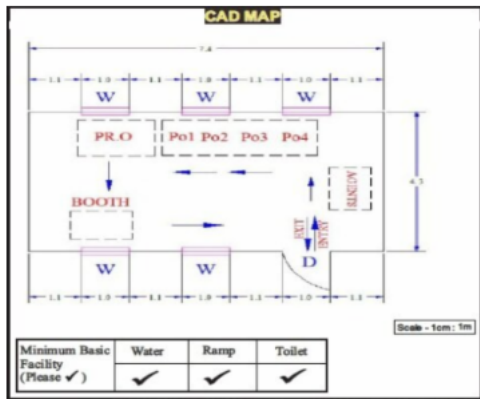

Cad View

Key MAP View