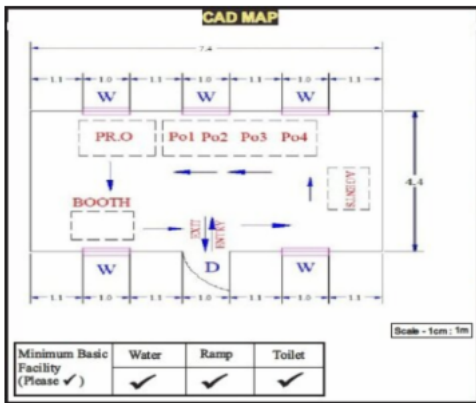

Cad View

Key MAP View