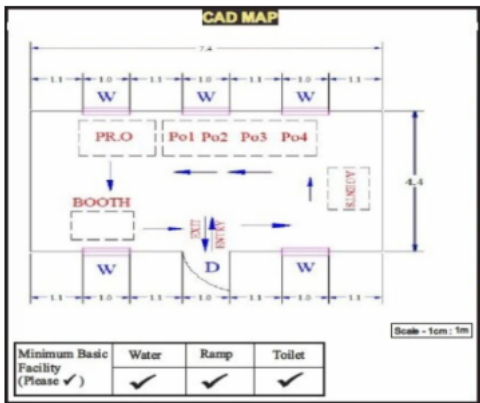

Cad View

Key MAP View